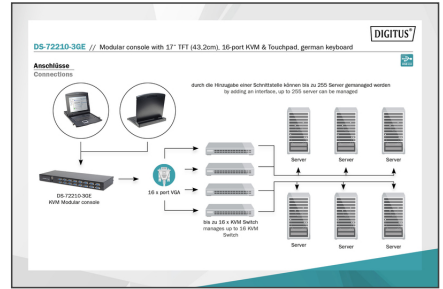

La consola DIGITUS® TFT de 17" ofrece, gracias a su estructura modular, un gran número de posibilidades de configuración individual, de modo que pueda adaptarse al ámbito de utilización de la consola. De este modo, la consola puede transformarse añadiendo módulos en cualquier momento y de forma económica. Mediante la configuración flexible, se garantiza una elevada utilidad a largo plazo de la consola. La consola modular está compuesta por un monitor de 17", un conmutador KVM de 16 puertos, un teclado y un panel táctil.

- Panel táctil con dos botones de función
- La consola puede extraerse completamente del armario de red y la pantalla TFT puede inclinarse 120 grados.
- Peso bruto: 19,15 kg
- Consolas con bloqueo de seguridad para prevenir daños
- Carcasa reducida (1HE), negra (RAL 9005)
- 16 cables de conexión de servidor
- Distribución del teclado: DE
- Interfaz: VGA
- Número de puertos: 16
- Posibilidad de conexión en cascada: no
- Tamaño de pantalla: 17 pulgadas

Package contents

- Consolas modulares de 17"
- Conmutador KVM de 16 puertos
- Teclado
- Guía de inicio rápido
- Adaptador de red
- Material de montaje
- 16 cables de conexión de servidor

Logistics						
	Number (pcs)	Weight (kg)	Depth (cm)	Width (cm)	Height (cm)	cm ³
Packaging Unit Carton	1	23.36	81.00	70.50	19.50	111,355.00
Packaging Unit Inside	1	23.36	81.00	70.50	19.50	111,355.00
Packaging Unit Single	1	23.36	81.00	70.50	19.50	111,355.00
Net single without Packaging	1	12.54	69.50	48.00	4.50	0.00

More images:

DIGITUS

USB 2.0 Plug & Play

Modular console with 17" TFT (43,2cm), 16-port KVM & Touchpad, german keyboard

DS-72210-30E // Modular console with 17" TFT (43,2cm), 16-port KVM & Touchpad, german keyboard