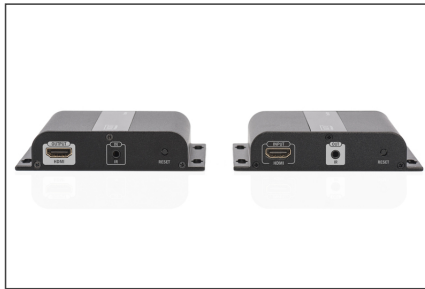

More images:

Safety notes

- If the device is powered by a plug-in power supply, ensure that the power adapter is connected correctly and meets the specified requirements (e.g. voltage and current).
- Only use certified CAT5e or CAT6 cables to ensure stable signal transmission.
- For particularly long cable runs or in environments prone to interference, it is recommended to use shielded network cables.
- Make sure that all connections are tight and secure to avoid loose contacts that could affect the signal quality. Make sure that the HDMI and Ethernet connections are connected correctly.
- Make sure that the CAT cable is not laid near high-voltage power lines or other strong sources of electromagnetic interference to avoid signal interference.
- Only operate the device within the specified temperature range.
- Do not use the device outdoors or in damp or wet environments
- Check all connections and cables regularly for wear or damage. Cables and connections can wear out, especially with frequent use or long installations, which can lead to poor signal quality or system failure.

EU responsible person

EU based economic operator ensuring the product complies with the required regulations.

ASSMANN Electronic GmbH
Auf dem Schüffel 3
Lüdenscheid, Germany
<https://www.assmann.com>
info@assmann.com