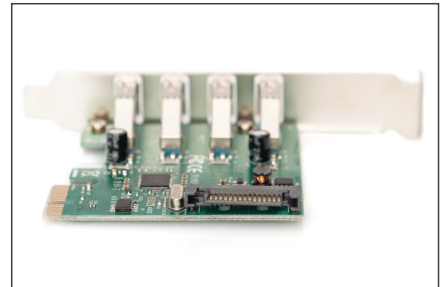

More images: