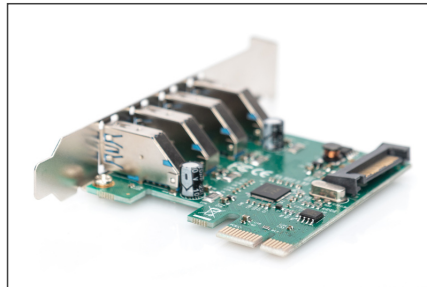

More images: