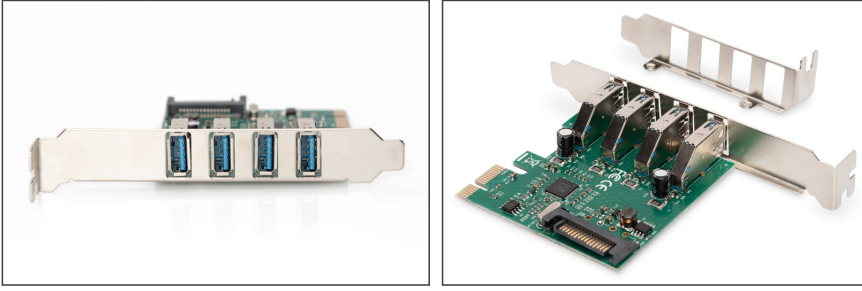

Safety notes

- Ağ kartını takmadan veya çıkarmadan önce bilgisayarı tamamen kapatın ve güç kaynağıyla bağlantısını kesin.
- Statik boşalma ürüne veya bilgisayara zarar verebilir. Ürünü kurarken statik boşalmaya (ESD) karşı önlem alın, örneğin antistatik bir bileklik takın.
- Kurulumdan önce, PC muhafazasının metal yüzeyine veya topraklanmış başka bir nesneye dokunarak muhafaza üzerinden herhangi bir ESD yükünü topraklayın.
- Ürünü PC'ye bağlarken çok fazla güç kullanmaktan kaçının.
- Lütfen tüm kabloların aşırı gerilmeden veya zarar görmeden doğru şekilde bağlandığından emin olun.
- Korozyonu veya statik yükü önlemek için ürünün temas noktalarına parmaklarınızla dokunmaktan kaçının.

EU responsible person

EU based economic operator ensuring the product complies with the required regulations.

ASSMANN Electronic GmbH
Auf dem Schüffel 3
Lüdenscheid, Germany
<https://www.assmann.com>
info@assmann.com