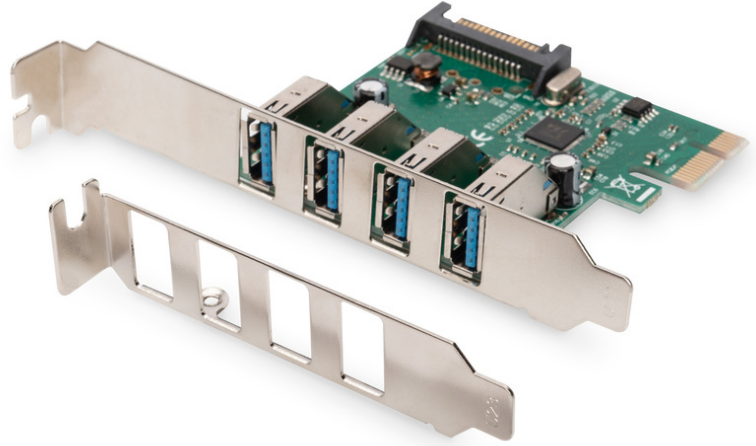

# DIGITUS 4-Port USB 3.0 PCI Express-Kartı

DS-30221-1

EAN 4016032448082

## USB 3.0, 4 bağlantı noktası, PCI Express eklenti kartı 4 port A/F harici, VL805 yonga seti

Yeni jenerasyon ultra-hızlı USB-cihazları için performans artırıcı

### 5 Gbps'e kadar bilgi transfer oranı

- 4 x USB 3.0-Portlar
- USB 2.0/1.1 cihazlarıyla geriye dönük uyumlu
- Desteklenen veri aktarım hızları: Super-speed (5Gbps), high-speed (480Mbps), Full-Speed (12Mbps) ve Low-Speed (1,5Mbps)
- Plug-and-Play ve Hot-Swapping özelliklerini destekler
- PCI-Ekspres v2.0 Teknik Özellikleri ile uyumlu ve PCI-Ekspres 1.x öncesiyle uyumlu