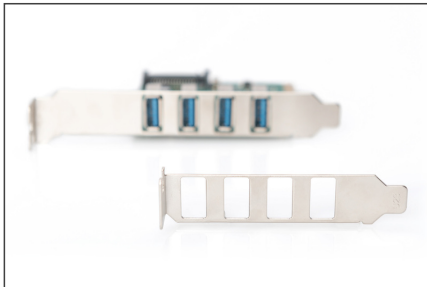

More images: