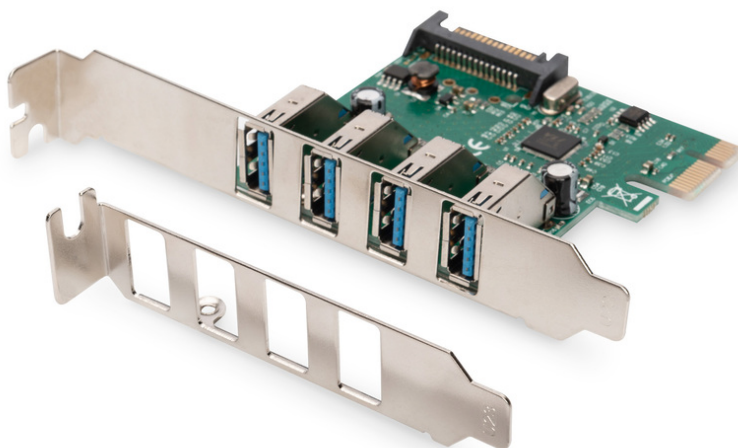

# DIGITUS DIGITUS® дополнительная плата последовательной шины 4 порта USB 3.0

DS-30221-1  
EAN 4016032448082

## USB 3.0, 4 Port, PCI Express Add-On card 4 Ports A/F External, VL805 chipset

Улучшенные характеристики для нового поколения сверхбыстрых устройств USB

### Скорость передачи данных до 5 Гбит/с

- 4x USB 3.0 Порта
- Совместим сверху вниз с устройствами USB 2.0/1.1
- Поддерживаемые скорости передачи данных: Super-Speed (5 Гбит/с), High-Speed (480 Мбит/с), Full-Speed (12 Мбит/с) и Low-Speed (1,5 Мбит/с)
- Поддерживает технологии Plug-and-Play и Hot-Swapping (горячая замена)
- Совместим со спецификацией v.2.0 PCI-Express и обратно совместим с PCI-Express 1.x