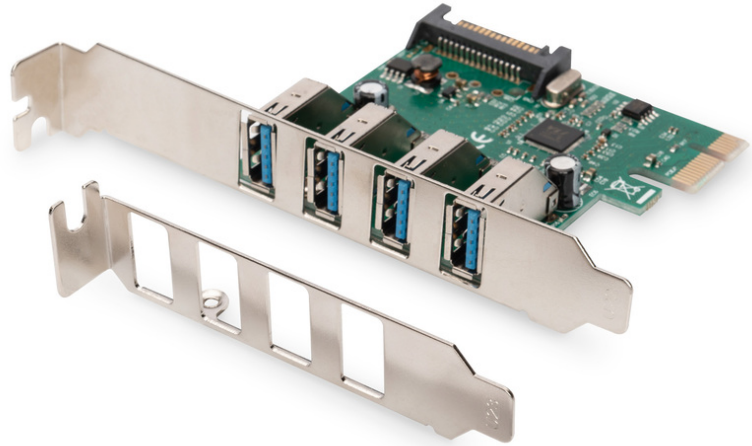

DIGITUS tarjeta exprés de 4 puertos PCI 3.0 DIGITUS®

DS-30221-1
EAN 4016032448082

Tarjeta complementaria USB 3.0, 4 puertos, PCI Express 4 puertos A/F externos, chipset VL805

El placer de las prestaciones para la nueva generación de dispositivos USB ultra rápidos

tasa de tranferencia de datos de hasta 5 Gbps

- 4 puertos USB 3.0
- Compatible con dispositivos USB 2.0/1.1
- Velocidades de transferencia de datos compatibles: supervelocidad (5 Gbps), alta velocidad (480 Mbps), máxima velocidad (12 Mbps) y baja velocidad (1,5 Mbps).
- Admite plug-and-play y hot-swapping
- Compatible con la especificación PCI-Express v2.0 y hacia abajo con PCI-Express 1.x

- Compatible con la especificación 1.2 de la interfaz de gestión de energía del bus PCI
- Controladores WHQL certificados por Microsoft para Windows 7 32/64 bits, Vista 32/64 bits y XP 32/64 bits
- Temperatura de funcionamiento: 0 °C - 70 °C
- Humedad durante el funcionamiento: 25% - 65% HR (sin condensación)
- Compatible con Windows 10, 8, 7, Vista y XP