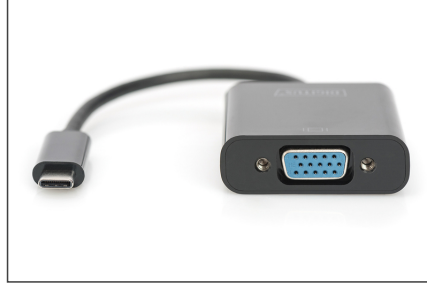

Safety notes

- Aşırı yüklemeye aşırı ısınmaya ve cihazın veya bağlı çevre birimlerinin hasar görmesine neden olabilir.
- Gerekirse, istikrarlı performans sağlamak için harici bir güç kaynağı kullanın.
- Harici sabit diskler veya yazıcılar gibi yüksek güç tüketimi gerektiren cihazlar bağlanırsa, cihaz harici bir güç kaynağı ile kullanılmalıdır. Aksi takdirde, cihaz aşırı yüklenir veya işlevsel sorunlar ortaya çıkabilir.
- Cihazı yağmura, neme, buhara veya sıvılara maruz bırakmayın.
- Cihazın içine herhangi bir nesne sokmayın.
- İzin almadan üniteyi onarmaya veya muhafazayı açmaya çalışmayın. Elektrik çarpması riski vardır!
- Aşırı ısınmadan kaynaklanan hasarı önlemek için yeterli havalandırma sağlayın.
- Toz, nem, buharlar ve güçlü temizlik maddeleri veya çözücüler cihaza zarar verebilir.
- Temizlemeden önce cihazın güç kaynağıyla ve bağlı cihazlarla bağlantısını kesin.
- Cihazı tozsuz bir bezle temizleyin.

EU responsible person

EU based economic operator ensuring the product complies with the required regulations.

ASSMANN Electronic GmbH
Auf dem Schüffel 3
Lüdenscheid, Germany
<https://www.assmann.com>
info@assmann.com