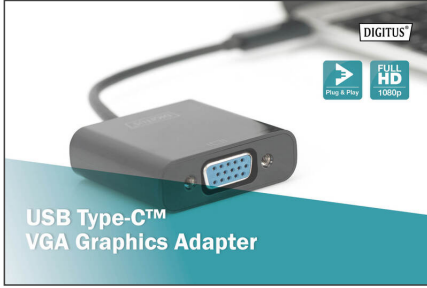

Safety notes

- Aşırı yüklemeye aşırı ısınmaya ve cihazın veya bağlı çevre birimlerinin hasar görmesine neden olabilir.
- Gerekirse, istikrarlı performans sağlamak için harici bir güç kaynağı kullanın.
- Harici sabit diskler veya yazıcılar gibi yüksek güç tüketimi gerektiren cihazlar bağlanırsa, cihaz harici bir güç kaynağı ile kullanılmalıdır. Aksi takdirde, cihaz aşırı yüklenir veya işlevsel sorunlar ortaya çıkabilir.
- Cihazı yağmura, neme, buhara veya sıvılara maruz bırakmayın.
- Cihazın içine herhangi bir nesne sokmayın.
- İzin almadan üniteyi onarmaya veya muhafazayı açmaya çalışmayın. Elektrik çarpması riski vardır!
- Aşırı ısınmadan kaynaklanan hasarı önlemek için yeterli havalandırma sağlayın.
- Toz, nem, buharlar ve güçlü temizlik maddeleri veya çözücüler cihaza zarar verebilir.
- Temizlemeden önce cihazın güç kaynağıyla ve bağlı cihazlarla bağlantısını kesin.
- Cihazı tozsuz bir bezle temizleyin.

EU responsible person

EU based economic operator ensuring the product complies with the required regulations.

ASSMANN Electronic GmbH
Auf dem Schüffel 3
Lüdenscheid, Germany
<https://www.assmann.com>
info@assmann.com