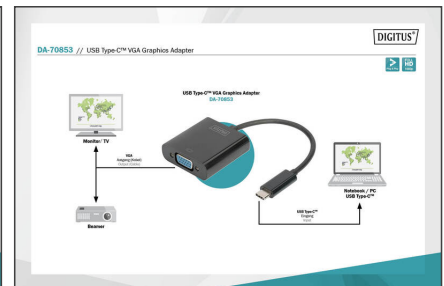

More images: