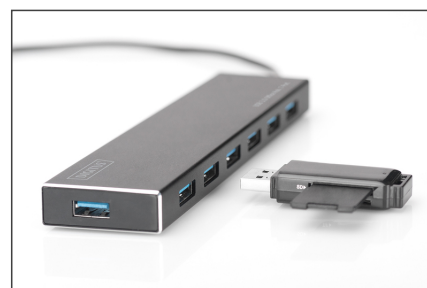

More images: