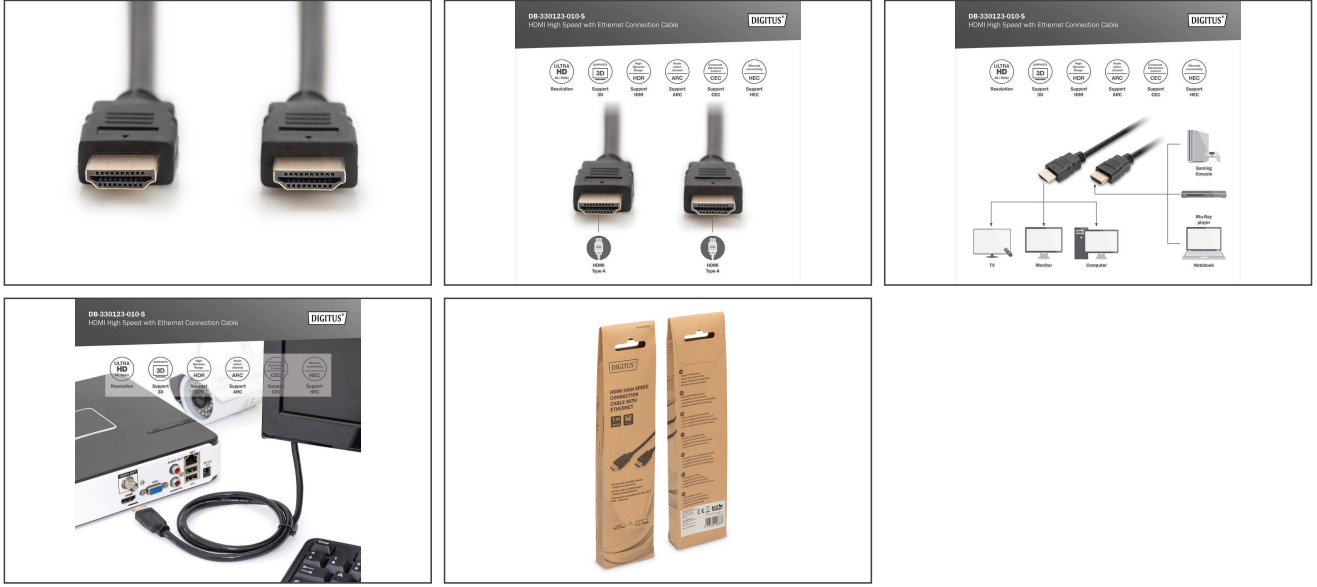

Safety notes

- Kabloyu takarken ve çıkarırken, sadece fişi tutun ve kabloyu doğrudan çekmeyin.
- Kablolar keskin bir şekilde kıvrılmamalı veya dar açılarla bükülmemelidir, çünkü bu iç tellere zarar verebilir ve arızalara yol açabilir.
- Yalıtıma ve kablo içindeki tellere zarar verebileceğinden, kabloların gerilme yükü altında olmadığından emin olun.
- Kabloların mekanik olarak kolayca hasar görebilecekleri alanlara döşenmediğinden emin olun.
- Kablolar aşırı yüksek veya çok düşük sıcaklıklara sahip ortamlarda kullanılmamalıdır. Kablonun maksimum çalışma sıcaklığı ile ilgili ürün bilgilerine dikkat edin
- Kablolarda çatlak, bükülme veya aşınma belirtileri gibi görünür hasarlar olup olmadığını düzenli olarak kontrol edin. Arızaları, kısa devreleri ve hatta elektrik çarpmalarını önlemek için kusurlu kablolar derhal değiştirilmelidir.

EU responsible person

EU based economic operator ensuring the product complies with the required regulations.

ASSMANN Electronic GmbH
Auf dem Schüffel 3
Lüdenscheid, Germany
<https://www.assmann.com>
info@assmann.com