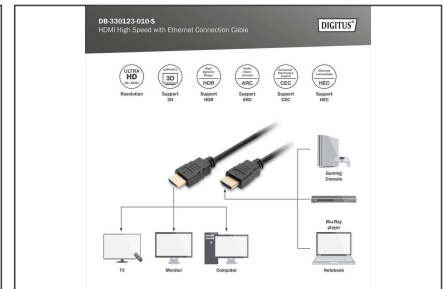

Safety notes

- När du ansluter och kopplar ur kabeln ska du bara ta tag i kontakten och inte dra direkt i kabeln.
- Kablar får inte knäckas skarpt eller böjas i snäva vinklar, eftersom detta kan skada de inre ledningarna och leda till fel.
- Se till att kablarna inte utsätts för dragbelastning, eftersom detta kan skada isoleringen och ledarna inuti kabeln.
- Se till att kablarna inte förläggs på ställen där de lätt kan skadas mekaniskt.
- Kablar bör inte användas i miljöer med extremt höga eller mycket låga temperaturer. Var uppmärksam på produktinformationen om kabelns maximala driftstemperatur
- Kontrollera kablarna regelbundet med avseende på synliga skador som sprickor, knäckningar eller tecken på slitage. Defekta kablar ska bytas ut omedelbart för att undvika fel, kortslutningar eller till och med elektriska stötar.

EU responsible person

EU based economic operator ensuring the product complies with the required regulations.

ASSMANN Electronic GmbH
Auf dem Schüffel 3
Lüdenscheid, Germany
<https://www.assmann.com>
info@assmann.com