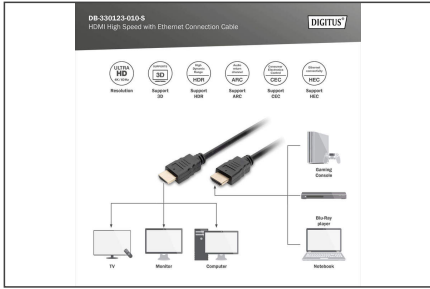

DB-330123-010-5
HDMI High Speed with Ethernet Connection Cable

DB-330123-010-5
HDMI High Speed with Ethernet Connection Cable