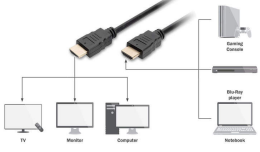

DB-330123-010-5
HDMI High Speed with Ethernet Connection Cable