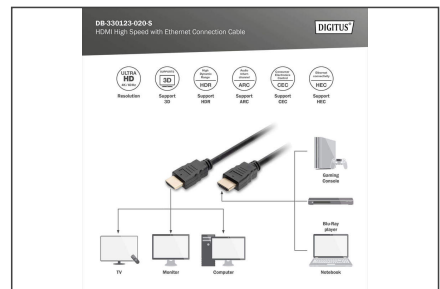

Safety notes

- När du ansluter och kopplar ur kabeln ska du bara ta tag i kontakten och inte dra direkt i kabeln.
- Kablar får inte knäckas skarpt eller böjas i snäva vinklar, eftersom detta kan skada de inre ledningarna och leda till fel.
- Se till att kablarna inte utsätts för dragbelastning, eftersom detta kan skada isoleringen och ledarna inuti kabeln.
- Se till att kablarna inte förläggs på ställen där de lätt kan skadas mekaniskt.
- Kablar bör inte användas i miljöer med extremt höga eller mycket låga temperaturer. Var uppmärksam på produktinformationen om kabelns maximala driftstemperatur
- Kontrollera kablarna regelbundet med avseende på synliga skador som sprickor, knäckningar eller tecken på slitage. Defekta kablar ska bytas ut omedelbart för att undvika fel, kortslutningar eller till och med elektriska stötar.

EU responsible person

EU based economic operator ensuring the product complies with the required regulations.

ASSMANN Electronic GmbH
Auf dem Schüffel 3
Lüdenscheid, Germany
<https://www.assmann.com>
info@assmann.com