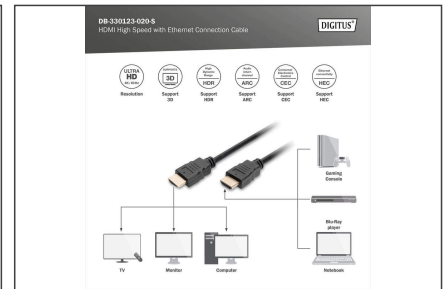

Safety notes

- Pak bij het aansluiten en loskoppelen van de kabel alleen de stekker vast en trek niet rechtstreeks aan de kabel.
- Kabels mogen niet te veel geknikt of gebogen worden, omdat dit de binnenste draden kan beschadigen en tot storingen kan leiden.
- Zorg ervoor dat de kabels niet onder spanning staan, omdat dit de isolatie en de draden in de kabel kan beschadigen.
- Zorg ervoor dat kabels niet op plaatsen worden gelegd waar ze gemakkelijk mechanisch beschadigd kunnen worden.
- Kabels mogen niet worden gebruikt in omgevingen met extreem hoge of zeer lage temperaturen. Let op de productinformatie over de maximale bedrijfstemperatuur van de kabel.
- Controleer kabels regelmatig op zichtbare schade zoals scheuren, knikken of tekenen van slijtage. Defecte kabels moeten onmiddellijk worden vervangen om storingen, kortsluiting of zelfs elektrische schokken te voorkomen.

EU responsible person

EU based economic operator ensuring the product complies with the required regulations.

ASSMANN Electronic GmbH
Auf dem Schüffel 3
Lüdenscheid, Germany
<https://www.assmann.com>
info@assmann.com