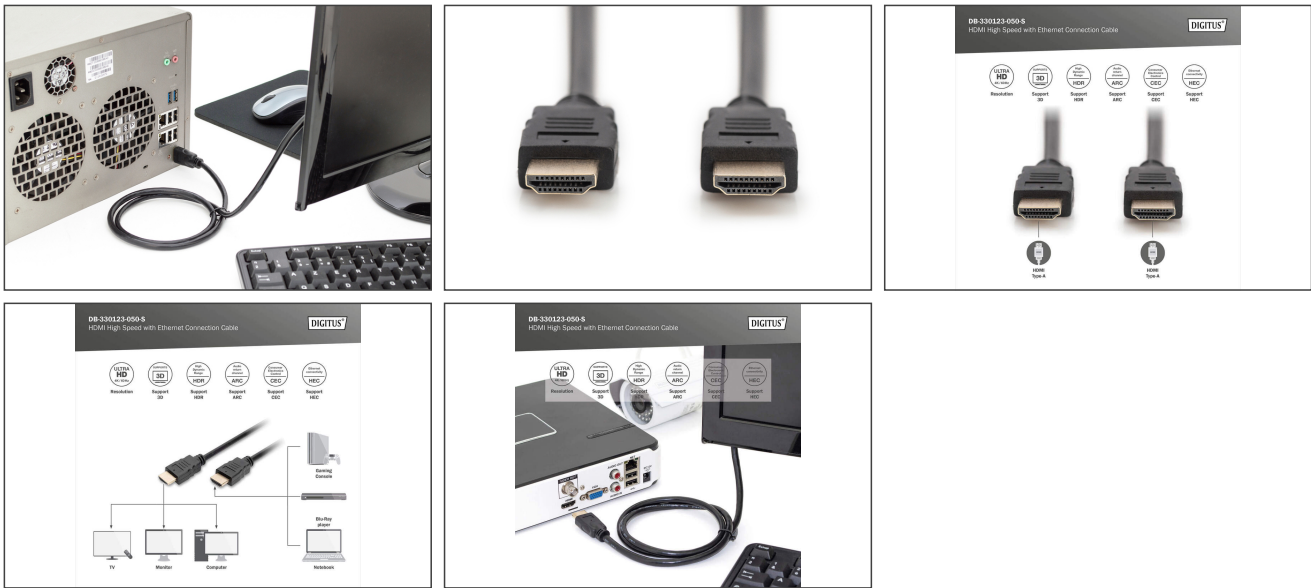

Safety notes

- When plugging and unplugging the cable, only grasp the plug and do not pull directly on the cable.
- Cables must not be kinked sharply or bent at tight angles, as this can damage the inner wires and lead to failures.
- Make sure that the cables are not under tensile load, as this can damage the insulation and the wires inside the cable.
- Ensure that cables are not laid in areas where they can be easily damaged mechanically.
- Cables should not be used in environments with extremely high or very low temperatures. Observe the product information on the maximum operating temperature of the cable
- Check cables regularly for visible damage such as cracks, kinks or signs of wear. Defective cables should be replaced immediately to avoid failures, short circuits or even electric shocks.

EU responsible person

EU based economic operator ensuring the product complies with the required regulations.

ASSMANN Electronic GmbH
Auf dem Schüffel 3
Lüdenscheid, Germany
<https://www.assmann.com>
info@assmann.com