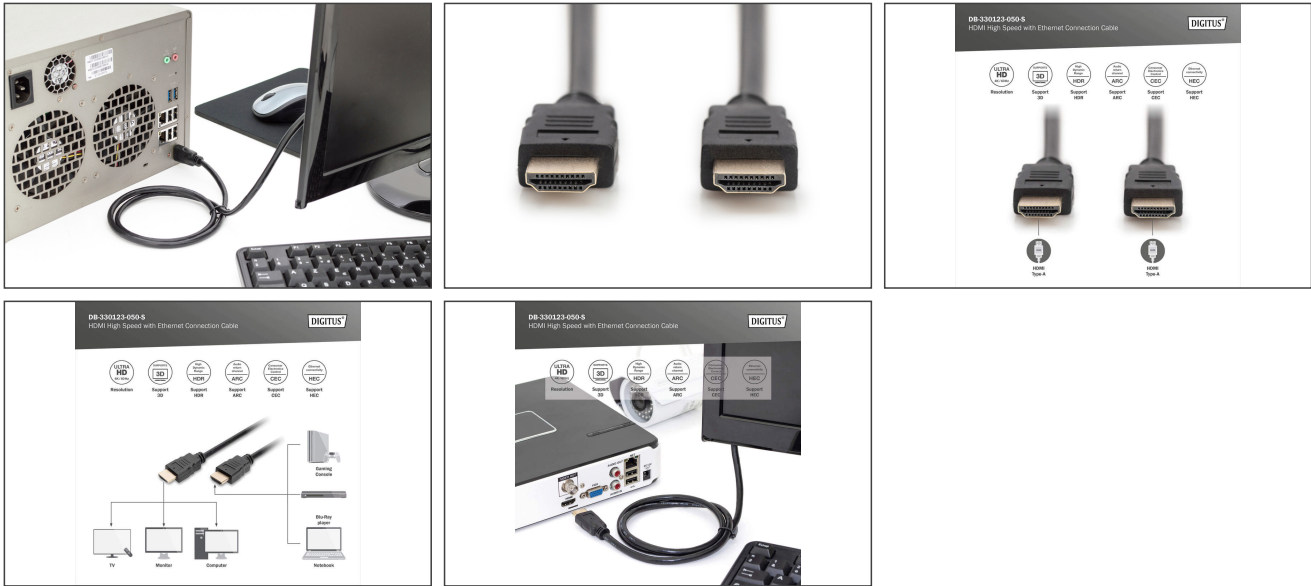

Safety notes

- When plugging and unplugging the cable, only grasp the plug and do not pull directly on the cable.
- Cables must not be kinked sharply or bent at tight angles, as this can damage the inner wires and lead to failures.
- Make sure that the cables are not under tensile load, as this can damage the insulation and the wires inside the cable.
- Ensure that cables are not laid in areas where they can be easily damaged mechanically.
- Cables should not be used in environments with extremely high or very low temperatures. Observe the product information on the maximum operating temperature of the cable
- Check cables regularly for visible damage such as cracks, kinks or signs of wear. Defective cables should be replaced immediately to avoid failures, short circuits or even electric shocks.

EU responsible person

EU based economic operator ensuring the product complies with the required regulations.

ASSMANN Electronic GmbH
Auf dem Schüffel 3
Lüdenscheid, Germany
<https://www.assmann.com>
info@assmann.com