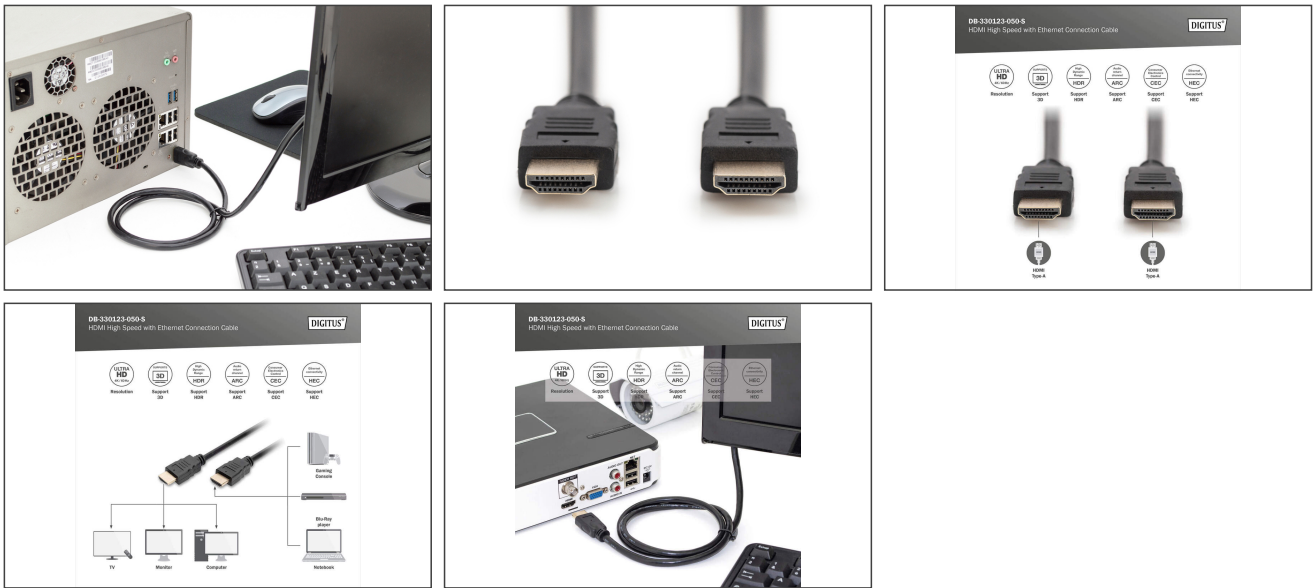

Safety notes

- When plugging and unplugging the cable, only grasp the plug and do not pull directly on the cable.
- Cables must not be kinked sharply or bent at tight angles, as this can damage the inner wires and lead to failures.
- Make sure that the cables are not under tensile load, as this can damage the insulation and the wires inside the cable.
- Ensure that cables are not laid in areas where they can be easily damaged mechanically.
- Cables should not be used in environments with extremely high or very low temperatures. Observe the product information on the maximum operating temperature of the cable
- Check cables regularly for visible damage such as cracks, kinks or signs of wear. Defective cables should be replaced immediately to avoid failures, short circuits or even electric shocks.

EU responsible person

EU based economic operator ensuring the product complies with the required regulations.

ASSMANN Electronic GmbH
Auf dem Schüffel 3
Lüdenscheid, Germany
<https://www.assmann.com>
info@assmann.com