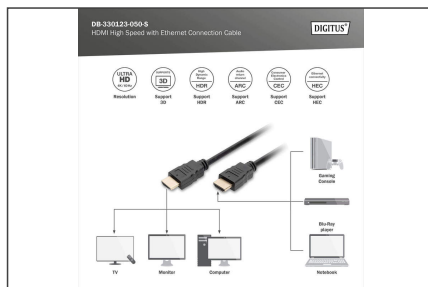

More images: