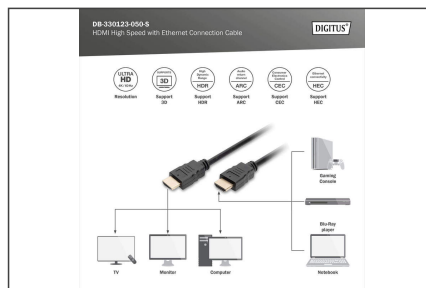

More images: