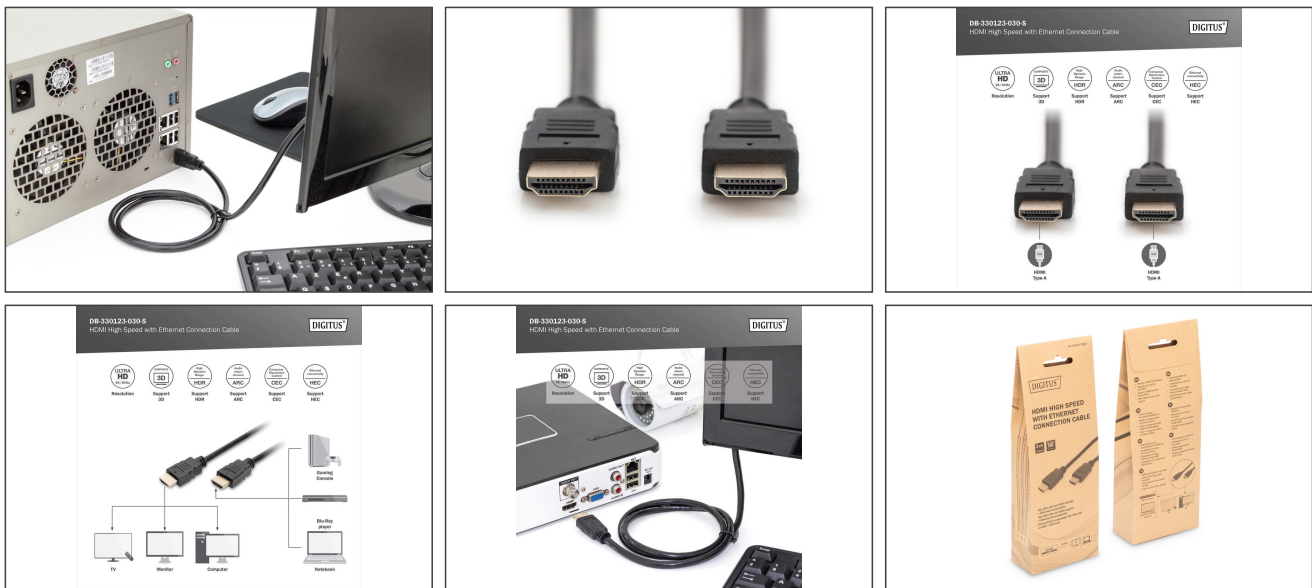

Safety notes

- När du ansluter och kopplar ur kabeln ska du bara ta tag i kontakten och inte dra direkt i kabeln.
- Kablar får inte knäckas skarpt eller böjas i snäva vinklar, eftersom detta kan skada de inre ledningarna och leda till fel.
- Se till att kablarna inte utsätts för dragbelastning, eftersom detta kan skada isoleringen och ledarna inuti kabeln.
- Se till att kablarna inte förläggs på ställen där de lätt kan skadas mekaniskt.
- Kablar bör inte användas i miljöer med extremt höga eller mycket låga temperaturer. Var uppmärksam på produktinformationen om kabelns maximala driftstemperatur
- Kontrollera kablarna regelbundet med avseende på synliga skador som sprickor, knäckningar eller tecken på slitage. Defekta kablar ska bytas ut omedelbart för att undvika fel, kortslutningar eller till och med elektriska stötar.

EU responsible person

EU based economic operator ensuring the product complies with the required regulations.

ASSMANN Electronic GmbH
Auf dem Schüffel 3
Lüdenscheid, Germany
<https://www.assmann.com>
info@assmann.com