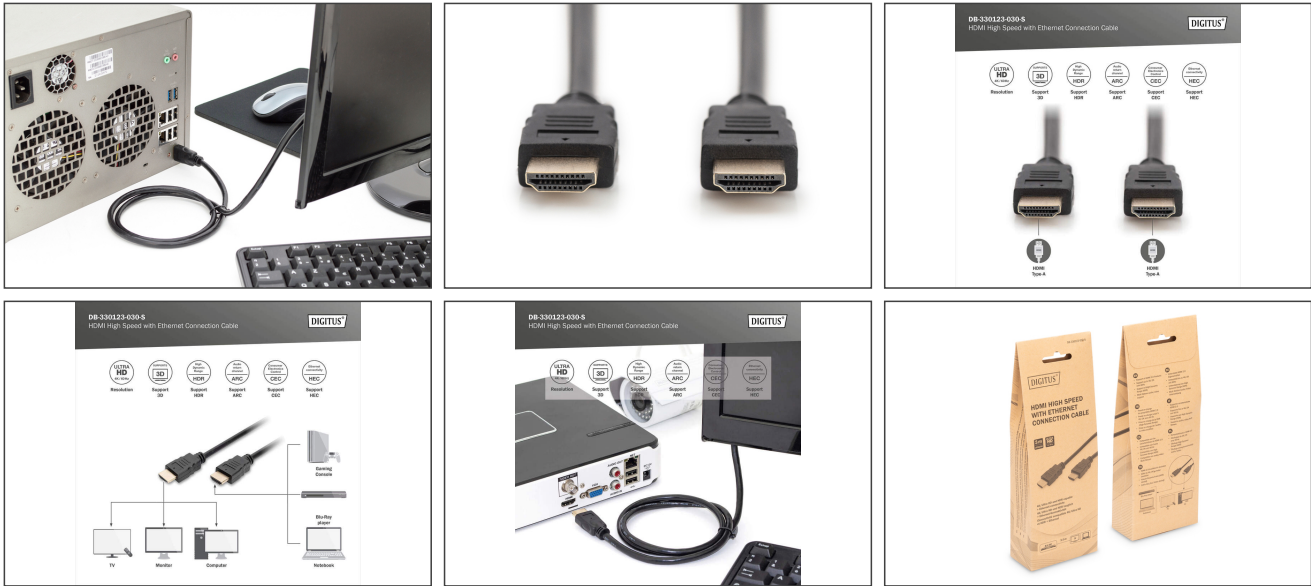

Safety notes

- When plugging and unplugging the cable, only grasp the plug and do not pull directly on the cable.
- Cables must not be kinked sharply or bent at tight angles, as this can damage the inner wires and lead to failures.
- Make sure that the cables are not under tensile load, as this can damage the insulation and the wires inside the cable.
- Ensure that cables are not laid in areas where they can be easily damaged mechanically.
- Cables should not be used in environments with extremely high or very low temperatures. Observe the product information on the maximum operating temperature of the cable
- Check cables regularly for visible damage such as cracks, kinks or signs of wear. Defective cables should be replaced immediately to avoid failures, short circuits or even electric shocks.

EU responsible person

EU based economic operator ensuring the product complies with the required regulations.

ASSMANN Electronic GmbH
Auf dem Schüffel 3
Lüdenscheid, Germany
<https://www.assmann.com>
info@assmann.com