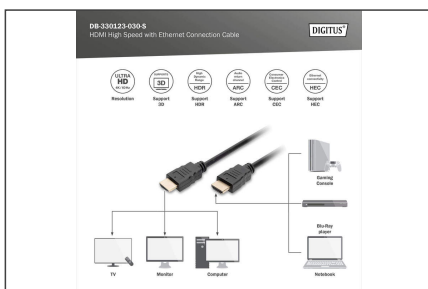

More images: