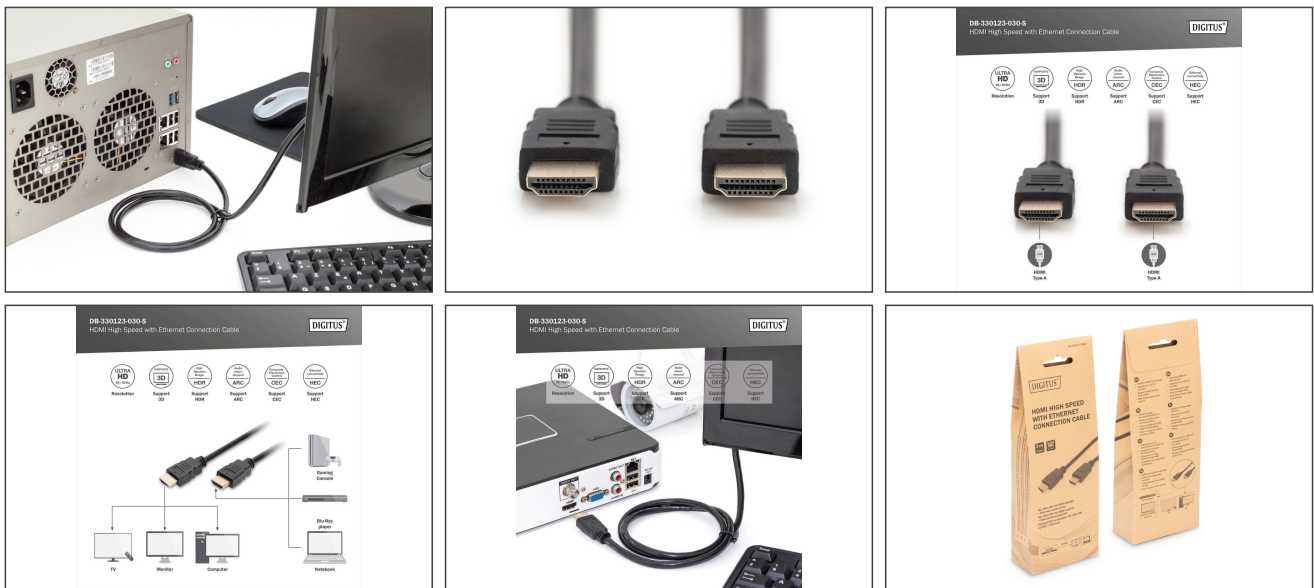

Safety notes

- Pak bij het aansluiten en loskoppelen van de kabel alleen de stekker vast en trek niet rechtstreeks aan de kabel.
- Kabels mogen niet te veel geknikt of gebogen worden, omdat dit de binnenste draden kan beschadigen en tot storingen kan leiden.
- Zorg ervoor dat de kabels niet onder spanning staan, omdat dit de isolatie en de draden in de kabel kan beschadigen.
- Zorg ervoor dat kabels niet op plaatsen worden gelegd waar ze gemakkelijk mechanisch beschadigd kunnen worden.
- Kabels mogen niet worden gebruikt in omgevingen met extreem hoge of zeer lage temperaturen. Let op de productinformatie over de maximale bedrijfstemperatuur van de kabel.
- Controleer kabels regelmatig op zichtbare schade zoals scheuren, knikken of tekenen van slijtage. Defecte kabels moeten onmiddellijk worden vervangen om storingen, kortsluiting of zelfs elektrische schokken te voorkomen.

EU responsible person

EU based economic operator ensuring the product complies with the required regulations.

ASSMANN Electronic GmbH
Auf dem Schüffel 3
Lüdenscheid, Germany
<https://www.assmann.com>
info@assmann.com