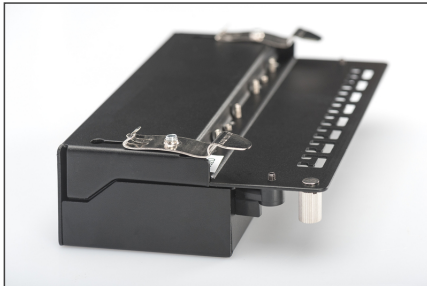

More images: