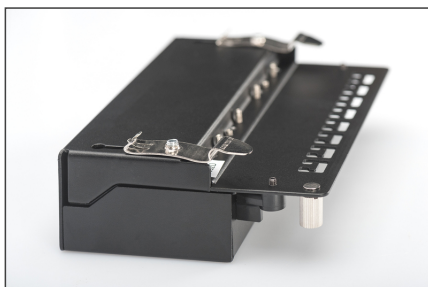

More images: