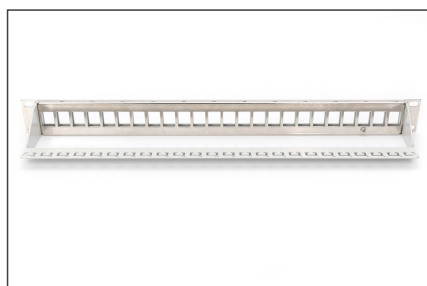

More images: