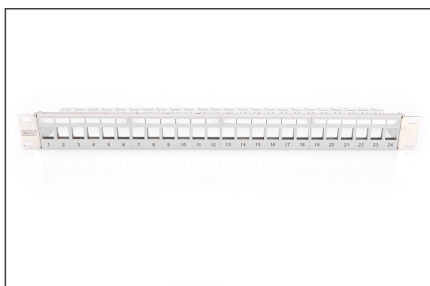

More images: