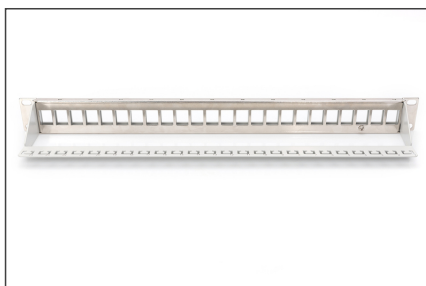

More images: