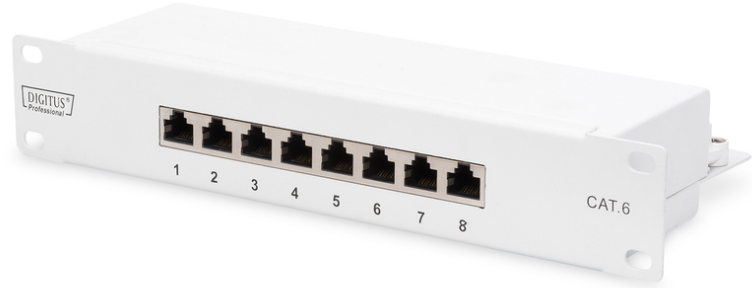

# DIGITUS CAT 6, E sınıfı Patch paneli, yalıtımlı, gri

DN-91608S-G  
EAN 4016032444930

## CAT 6 Patch paneli, yalıtımlı, 8 port RJ45 8P8C, LSA, 1U, 254 mm(10")Rack Mount, gri

DIGITUS®'un 254 mm (10") raf montajı için kullanılan CAT 6 Patch panelleri, E sınıfı Link Performance (250 MHz'ye kadar), ISO/IEC 11801 ve EN 50173'e göre imal edilmiştir. Kablo montajı, EIA/TIA 568B'ye göre renk kodlu LSA şeritleri üzerinden gerçekleştirilir. Kabin EN1.4301, UNS S30400, AISI 304 ve LMSAD110'a göre galvanizli, soğuk haddelenmiş çelikten oluşur.

### Ağınız için mükemmel performans ve bağlantı kalitesi.

- Aktarım özelliği: Kategori 6
- Kullanım alanları: 250 MHz'ye kadar, 1GBase-T
- Standartlar: ISO/IEC 11801 3rd Ed., EN 50173-1, EIA/TIA 568-C
- Genel Özellikler:
- 254 mm (10") kabin montajı için uygun şekilde tasarlanmıştır
- RJ45 konnektörleri, 8P8C
- LSA şeritleriyle kablo kurulumu, EIA/TIA 568 A & B'ye göre renk kodlu
- Hızlı serbest bırakma mandalları ile kablo sabitleme
- Entegre toz kapağı
- Merkezi toprak bağlantısı
- 360° Zırh kaplama
- Mekanik özellikler
- Kabin malzemesi: EN1.4301, UNS S30400, AISI 304 ve LMSAD110'a göre 1,5 mm galvanizli, soğuk haddelenmiş çelikten oluşur.