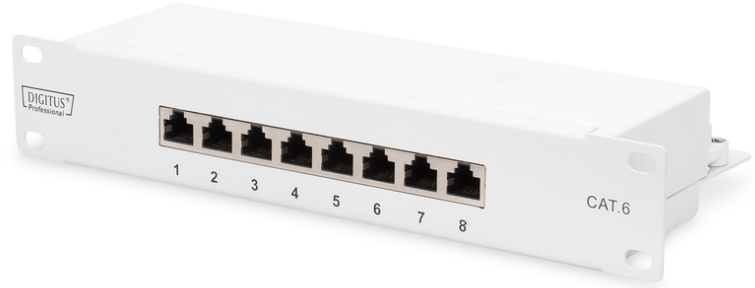

DIGITUS CAT 6, E sınıfı Patch paneli, yalıtımlı, gri

DN-91608S-G
EAN 4016032444930

CAT 6 Patch paneli, yalıtımlı, 8 port RJ45 8P8C, LSA, 1U, 254 mm(10")Rack Mount, gri

DIGITUS®'un 254 mm (10") raf montajı için kullanılan CAT 6 Patch panelleri, E sınıfı Link Performance (250 MHz'ye kadar), ISO/IEC 11801 ve EN 50173'e göre imal edilmiştir. Kablo montajı, EIA/TIA 568B'ye göre renk kodlu LSA şeritleri üzerinden gerçekleştirilir. Kabin EN1.4301, UNS S30400, AISI 304 ve LMSAD110'a göre galvanizli, soğuk haddelenmiş çelikten oluşur.

Ağınız için mükemmel performans ve bağlantı kalitesi.

- Aktarım özelliği: Kategori 6
- Kullanım alanları: 250 MHz'ye kadar, 1GBase-T
- Standartlar: ISO/IEC 11801 3rd Ed., EN 50173-1, EIA/TIA 568-C
- Genel Özellikler:
- 254 mm (10") kabin montajı için uygun şekilde tasarlanmıştır
- RJ45 konnektörleri, 8P8C
- LSA şeritleriyle kablo kurulumu, EIA/TIA 568 A & B'ye göre renk kodlu
- Hızlı serbest bırakma mandalları ile kablo sabitleme
- Entegre toz kapağı
- Merkezi toprak bağlantısı
- 360° Zırh kaplama
- Mekanik özellikler
- Kabin malzemesi: EN1.4301, UNS S30400, AISI 304 ve LMSAD110'a göre 1,5 mm galvanizli, soğuk haddelenmiş çelikten oluşur.