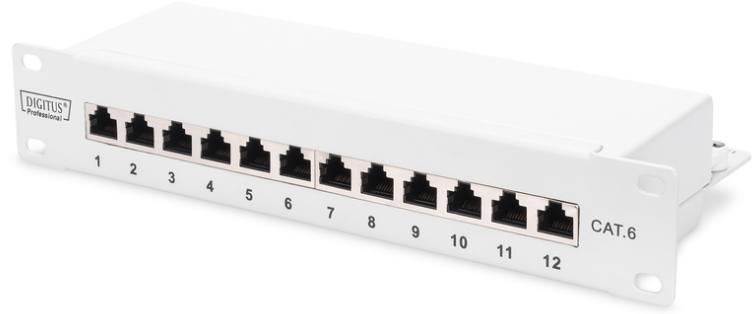

DIGITUS CAT 6, E sınıfı Patch paneli, yalıtımlı, gri

DN-91612S-G
EAN 4016032444909

CAT 6, E sınıfı Patch paneli, yalıtımlı, 12 port RJ45 8P8C, LSA, 1U, 254mm(10") Rack Mount, gri

DIGITUS®'un 254 mm (10") raf montajı için kullanılan CAT 6 Patch panelleri, E sınıfı Link Performance (250 MHz'ye kadar), ISO/IEC 11801 ve EN 50173'e göre imal edilmiştir. Kablo montajı, EIA/TIA 568B'ye göre renk kodlu LSA şeritleri üzerinden gerçekleştirilir. Kabin EN1.4301, UNS S30400, AISI 304 ve LMSAD110'a göre galvanizli, soğuk haddelenmiş çelikten oluşur.

Ağınız için mükemmel performans ve bağlantı kalitesi.

- Aktarım özelliği: Kategori 6
- Kullanım alanları: 250 MHz'ye kadar, 1GBase-T
- Standartlar: ISO/IEC 11801 3rd Ed., EN 50173-1, EIA/TIA 568-C
- Genel Özellikler:
- 254 mm (10") kabin montajı için uygun şekilde tasarlanmıştır
- RJ45 konnektörleri, 8P8C
- LSA şeritleriyle kablo kurulumu, EIA/TIA 568 A & B'ye göre renk kodlu
- Hızlı serbest bırakma mandalları ile kablo sabitleme
- Merkezi toprak bağlantısı
- 360° Zırh kaplama
- Mekanik özellikler
- Kabin malzemesi: EN1.4301, UNS S30400, AISI 304 ve LMSAD110'a göre 1,5 mm galvanizli, soğuk haddelenmiş çelikten oluşur.
- RJ45 soketi malzemesi: ABS UL 94V-0