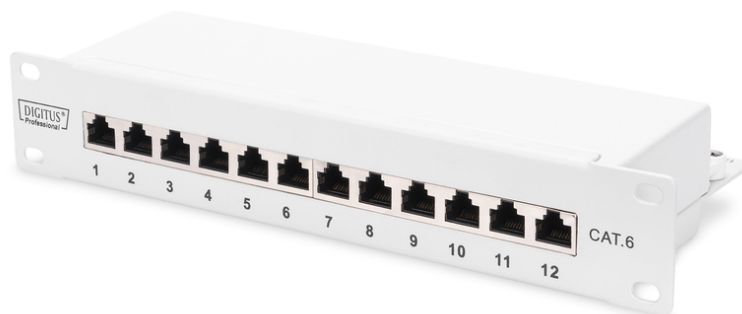

DIGITUS CAT 6, klasse E patchpaneel, afgeschermd, grijs

DN-91612S-G
EAN 4016032444909

CAT 6, klasse E Patch Paneel, afgeschermd, 12-poorts RJ45 8P8C, LSA, 1HE, 254mm(10")rack mount, grijs

De CAT 6 patchpaneel voor 254 mm (10") rekmontage van DIGITUS® worden vervaardigd volgens Link Performance klasse E, tot max. 250 MHz, ISO/IEC 11801 en EN 50173. Kabelinstallatie geschiedt via LSA-klemmen, met kleurcodering volgens EIA/TIA 568B. De behuizing bestaat uit gegalvaniseerd koudgewalst staal volgens EN1.4301, UNS S30400, AISI 304 en LMSAD110.

Zeer goede prestaties en uitstekende kwaliteit van de aansluitingen van uw netwerk.

- Transmissie eigenschap Categorie 6
- Toepassingsgebieden: Maximaal 250 MHz, 1GBase-T
- Normen: ISO/IEC 11801 2nd Ed., EN 50173-1, EIA/TIA 568-C
- Algemene eigenschappen:
- Geschikt voor 254 mm (10") kastmontage
- RJ45-connector, 8P8C
- Kabelinstallatie via LSA strips, kleurgecodeerd volgens EIA/TIA 568 A & B
- Kabelbevestiging door middel van kabelbinders
- Centrale aardaansluiting
- 360°-schild contact
- Mechanische eigenschappen:
- Materiaal behuizing: 1,5 mm verzinkt koudgewalst staal volgens EN1.4301, UNS S30400, AISI 304 en LMSAD110