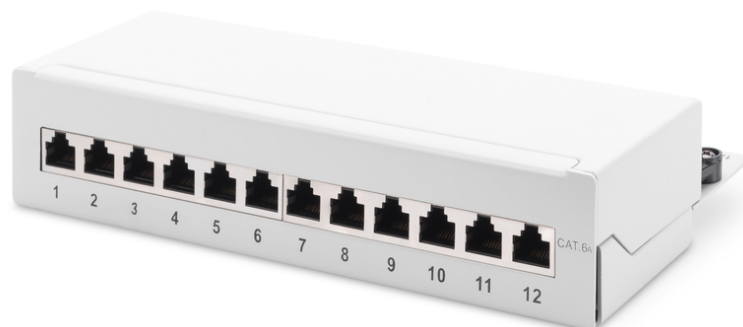

DIGITUS Painele de conectores Secretária DIGITUS CAT 6A, revestido

DN-91612SD-EA-G
EAN 4016032444886

Desktop CAT 6A, patch panel, shielded Class EA, 12-port RJ45, 8P8C, LSA, grey RAL 7035

The Desktop Patch Panels from DIGITUS® are the ideal solution for SoHo applications (Smart Office Home Office). The fully shielded RJ45 sockets provide an optimal stability for your cables with best performances.

Aplicável para soluções SOHO

- Características gerais:
- Instalação de cabo via régua LSA, codificação de cor de acordo com EIA/TIA 568 A & B

- Ligação central à terra
- 360° cobertura revestida
- Cor cinzenta (RAL 7035)
- Color: light grey, RAL 7035
- Ports: 12
- Units: 1
- Category: CAT 6A