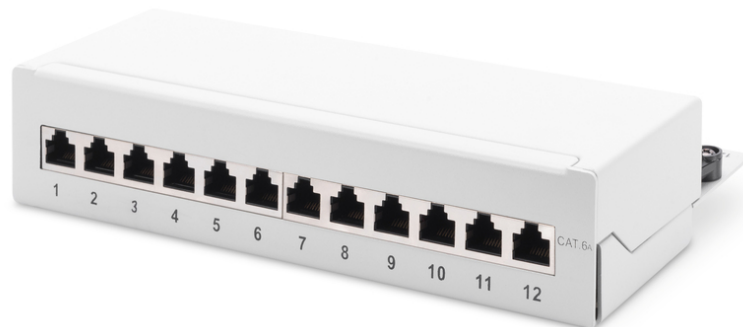

DIGITUS Desktop CAT 6A, Klasse EA schakelpaneel, afgeschermd

DN-91612SD-EA-G
EAN 4016032444886

Desktop CAT 6A, patchpaneel, afgeschermd Klasse EA, 12-poorts RJ45, 8P8C, LSA, grijs RAL 7035

De desktop patchpanel van DIGITUS® zijn de ideale oplossing voor SoHo toepassingen (Smart Office Home Office). De volledig afgeschermd RJ45-connectors geven uitstekende houvast voor uw kabel bij de beste prestaties.

Gebruik in SOHO toepassingen

- Transmissie eigenschap Categorie 6A, Klasse EA
- Toepassingsgebieden: Maximaal 500 MHz, 10GBase-T
- Normen: ISO/IEC 11801 2nd Ed., EN 50173-1, EIA/TIA 568-C, 802.3af, 802.3at PoE+
- Algemene eigenschappen:
- Geschikt voor opbouwinstallatie
- RJ45-connector, 8P8C
- Kabelinstallatie via LSA strips, kleurcodeerd volgens EIA/TIA 568 A & B
- Kabelbevestiging door middel van kabelbinders
- Centrale aardaansluiting
- 360°-schild contact
- Mechanische eigenschappen:
- Materiaal behuizing: 1,5 mm verzinkt koudgewalst staal volgens EN1.4301, UNS S30400, AISI 304 en LMSAD110
- Materiaal RJ45 connector: ABS UL 94V-0
- Contact RJ45 connector: Vernikkeld fosforbrons 0,5 µ verguld contact

- RJ-45-afscherming: Vernikkeld brons
- LSA-snijkleem: Krone LSA+, UL 94V-2, verzinkt fosforbrons
- Aarddraad: Niet inbegrepen bij de levering
- Printplaat FR4, UL 94V-0
- Fysische eigenschappen:
- Insteekkracht: 30N max. (IEC 60603-7-5)
- Trekbelasting: 7,7 kg tussen connector en stekker
- Bedrijfstemperatuur: -20° C tot +70 °C (ISO/IEC 11801, EN 50173-1, ANSI/TIA/EIA 568 C)
- Insteekcycli connector: > 750 volgens ISO/IEC 11801, IEC 60603-7-5
- Klem: > 200 volgens ISO/IEC 11801, IEC 60603-7-5
- Aderbezetting: 22-26 AWG massief en litzedraad
- Isolatiweerstand: > 500 MOhm
- Contactweerstand: < 20 MilliOhm
- Doorslagvastheid: 1000 VDC (Contact/Contact), 1500 VDC (Contact/Massa)
- Kleur grijs (RAL 7035)
- Eenheden: 1
- Kleur: lichtgrijs, RAL 7035
- Poorten: 12
- Categorie: CAT 6A