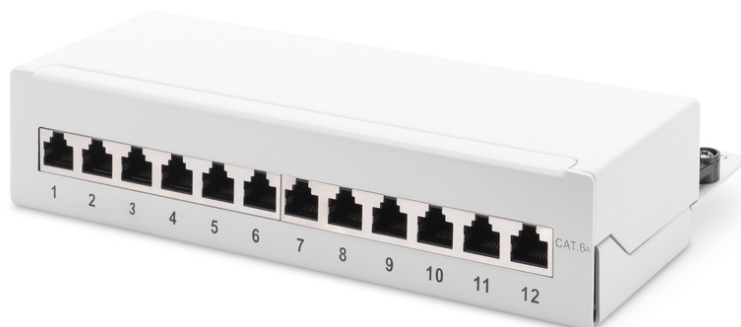

DIGITUS Panel de conexión de escritorio CAT 6A, clase EA, apantallado

DN-91612SD-EA-G
EAN 4016032444886

CAT 6A de sobremesa, panel de conexiones, apantallado Clase EA, 12 puertos RJ45, 8P8C, LSA, gris RAL 7035

Los paneles de conexión de escritorio de DIGITUS® son la solución ideal para aplicaciones SOHO (Smart Office Home Office). Los conectores RJ45 totalmente apantallados proporcionan un soporte óptimo para su cable con el mejor rendimiento.

- Borne de desplazamiento LSA: Krone LSA+, UL 94V-2, bronce fosforoso niquelado
- Cable de tierra: No se incluye en el envío
- Placa de circuito impreso: FR4, UL 94V-0
- Propiedades físicas:
- Fuerza de inserción: 30N máx. (IEC 60603-7-5)
- Carga de tracción: 7,7 kg entre el conector hembra y el conector macho
- Rango de temperatura de funcionamiento: -20 hasta +70 °C (ISO/IEC 11801, EN 50173-1, ANSI/TIA/EIA 568 C)
- Ciclos de conexión del conector hembra: > 750 de conformidad con la norma ISO/IEC 11801, IEC 60603-7-5
- Abrazadera: > 200 de conformidad con la norma ISO/IEC 11801, IEC 60603-7-5
- Entrada de cable: Cable trenzado y masivo 22-26 AWG
- Resistencia de aislamiento: > 500 MOhm
- Resistencia de contacto: < 20 MilliOhm
- Rigidez dieléctrica: 1000 VCC (contacto/contacto), 1500 VCC (contacto/masa)
- Color gris (RAL 7035)
- Color: gris claro, RAL 7035
- Puertos: 12
- Unidades: 1
- Categoría: CAT 6A