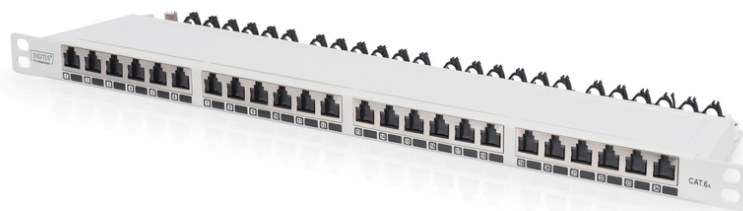

DIGITUS DIGITUS CAT 6a Class EA патч-панель, экранированная

DN-91624S-SL-EA-G
EAN 4016032444848

CAT 6A EA patch panel, shielded, 24-port RJ45 dust cover, 8P8C, 0.5U, grey RAL 7035

The DIGITUS® 24-port 0.5U Patch Panel offers a high density. As the panel is only 0.5U in height, it allows to present 48 ports on 1U (2 panels with 24 ports each) which can be installed.

Очень компактный (только 0,5U) – с пылепредохранительными колпачками – отличные работоспособность и качество связи для Вашей сети

- Общие свойства:
- Подключение кабеля посредством зажимов LSA, цветовая кодировка в соответствии с EIA/TIA 568 A & B

- Соединитель для централизованного заземления
- Перекрытие экрана 360°
- Встроенная пылезащитная шторка
- Механические свойства
- Физическое описание
- Цвет: Серый RAL7035
- Color: light grey, RAL 7035
- Ports: 24
- Units: 0
- Category: CAT 6A