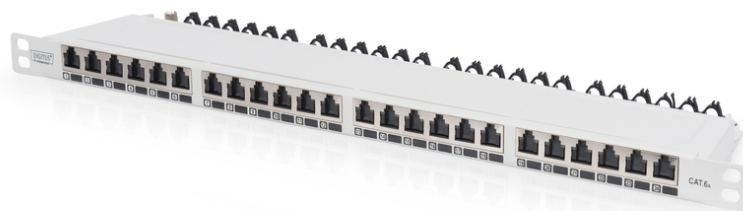

DIGITUS DIGITUS CAT 6a Class EA патч-панель, экранированная

DN-91624S-SL-EA-G
EAN 4016032444848

CAT 6A EA patch panel, shielded, 24-port RJ45 dust cover, 8P8C, 0.5U, grey RAL 7035

The DIGITUS® 24-port 0.5U Patch Panel offers a high density. As the panel is only 0.5U in height, it allows to present 48 ports on 1U (2 panels with 24 ports each) which can be installed.

Очень компактный (только 0,5U) – с пылезащитными колпачками – отличные работоспособность и качество связи для Вашей сети

- Общие свойства:
- Подключение кабеля посредством зажимов LSA, цветовая кодировка в соответствии с EIA/TIA 568 A & B

- Соединитель для централизованного заземления
- Перекрытие экрана 360°
- Встроенная пылезащитная шторка
- Механические свойства
- Физическое описание
- Цвет: Серый RAL7035
- Color: light grey, RAL 7035
- Ports: 24
- Units: 0
- Category: CAT 6A