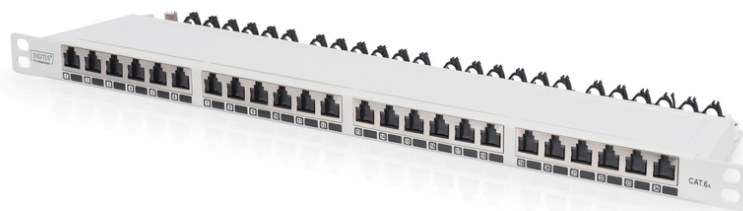

# DIGITUS CAT 6A, Klasse EA High Density patchkast, afgeschermd

DN-91624S-SL-EA-G  
EAN 4016032444848

### CAT 6A EA patchpaneel, afgeschermd, 24-poorts RJ45 Stofkap, 8P8C, 0,5U, grijs RAL 7035

De DIGITUS® 24-poorten 0,5HE patchpanel biedt u een hoge montage dichtheid. Omdat het paneel slechts 0,5HE hoog is, kunnen op 1HE 48 poorten (2 panelen met ieder 24 poorten) worden gemonteerd.

**Bijzonder ruimtebesparend (slechts 0,5 HE), met stofkappen, zeer goede prestaties en uitstekende kwaliteit van de aansluitingen van uw netwerk.**

- Transmissie eigenschap Categorie 6A, Klasse EA
- Toepassingsgebieden: Maximaal 500 MHz, 10GBase-T
- Normen: ISO/IEC 11801 2nd Ed., EN 50173-1, EIA/TIA 568-C, 802.3af, 802.3at PoE+
- Algemene eigenschappen:
- Geschikt voor 483 mm (19") kastmontage
- RJ45-connector, 8P8C
- Kabelinstallatie via LSA strips, kleurgecodeerd volgens EIA/TIA 568 A & B
- Kabelbevestiging door middel van kabelbinders
- Centrale aardaansluiting
- 360°-schild contact
- Geïntegreerde stofkap
- Mechanische eigenschappen:
- Materiaal behuizing: 1,5 mm verzinkt koudgewalst staal volgens EN1.4301, UNS S30400, AISI 304 en LMSAD110