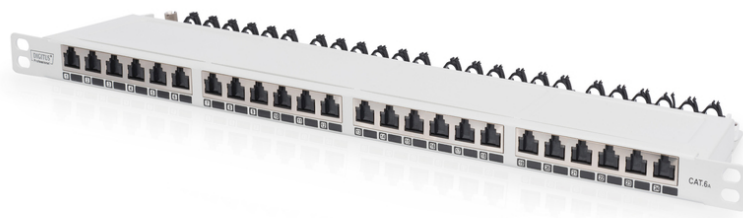

DIGITUS CAT 6A, panneau de brassage à haute densité de classe EA, blindé

DN-91624S-SL-EA-G
EAN 4016032444848

Panneau de brassage CAT 6A EA, blindé, 24 ports RJ45 Clapet anti-poussière, 8P8C, 0,5U, gris RAL 7035

Le panneau de brassage de 24 ports 0,5 UH DIGITUS® vous offre une densité d'emballage élevée. Le panneau ne mesurant que 0,5 UH de haut, l'installation peut être effectuée sur 48 ports de 1 UH (2 panneaux avec 24 ports respectifs).

Peu encombrant (seulement 0,5 UH) – avec capuchons anti-poussière- Performance et qualité de connexion excellentes pour votre réseau.

- Propriété de transmission : Catégorie 6A, classe EA :
- Applications : Jusqu'à 500 MHz, 10 G base-T
- Normes : ISO/IEC 11801 2nd Ed., EN 50173-1, EIA/TIA 568-C, 802.3af, 802.3at PoE+
- Propriétés générales :
- Convient au montage d'armoire de 483 mm (19 po)
- Douilles RJ45, 8P8C
- Installation de câbles par bandes LSA, un code de couleur selon EIA/TIA 568 A et B
- Fixation de câbles à l'aide de serre-câbles
- Connexion centrale de la mise à la terre
- Couverture de 360 ° blindée
- Clapet anti-poussière intégré
- Propriétés mécaniques :
- Matériau du boîtier : Acier laminé à froid et galvanisé de 1,5 mm conforme à EN1.4301, UNS S30400, AISI 304 et LMSAD110