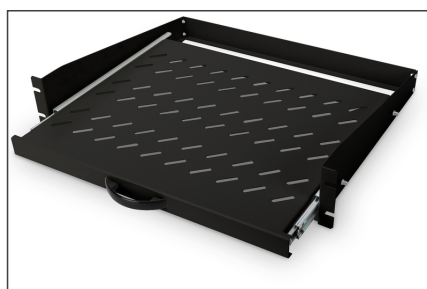

More images: