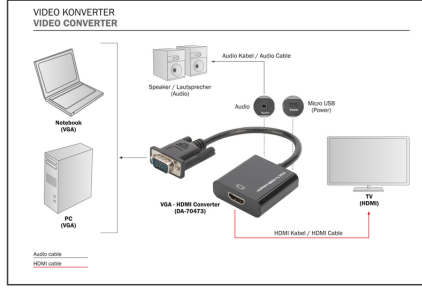

More images:

Safety notes

- Cihaz bir fişli güç kaynağı ile çalıştırılıyorsa, güç adaptörünün doğru bağlandığından ve belirtilen gereksinimleri (örn. voltaj ve akım) karşıladığından emin olun.
- Kararlı sinyal iletimi sağlamak için yalnızca sertifikalı CAT5e veya CAT6 kabloları kullanın.
- Özellikle uzun kablo geçişleri için veya parazite eğilimli ortamlarda korumalı ağ kablolarının kullanılması önerilir.
- Sinyal kalitesini etkileyebilecek gevşek kontaklardan kaçınmak için tüm bağlantıların sıkı ve sağlam olduğundan emin olun. HDMI ve Ethernet bağlantılarının doğru şekilde bağlandığından emin olun.
- Sinyal parazitini önlemek için CAT kablosunun yüksek voltajlı güç hatlarının veya diğer güçlü elektromanyetik parazit kaynaklarının yakınına döşenmediğinden emin olun.
- Cihazı sadece belirtilen sıcaklık aralığında çalıştırın.
- Cihazı açık havada veya nemli ya da ıslak ortamlarda kullanmayın
- Tüm bağlantıları ve kabloları aşınma veya hasar açısından düzenli olarak kontrol edin. Kablolar ve bağlantılar, özellikle sık kullanımda veya uzun kurulumlarda aşınabilir ve bu da düşük sinyal kalitesine
- veya sistem arızasına yol açabilir.

EU responsible person

EU based economic operator ensuring the product complies with the required regulations.

ASSMANN Electronic GmbH
Auf dem Schüffel 3
Lüdenscheid, Germany
<https://www.assmann.com>
info@assmann.com