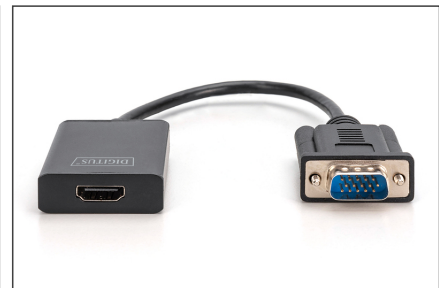

More images:

Safety notes

- Als het apparaat gevoed wordt door een plug-in voeding, controleer dan of de voedingsadapter correct is aangesloten en voldoet aan de opgegeven vereisten (bijv. spanning en stroom).
- Gebruik alleen gecertificeerde CAT5e- of CAT6-kabels voor een stabiele signaaloverdracht.
- Voor bijzonder lange kabeltrajecten of in storingsgevoelige omgevingen is het aanbevolen om afgeschermd netwerknetkabels te gebruiken.
- Zorg ervoor dat alle aansluitingen goed vastzitten om losse contacten te voorkomen die de signaalkwaliteit kunnen beïnvloeden. Zorg ervoor dat de HDMI- en Ethernet-aansluitingen correct zijn aangesloten.
- Zorg ervoor dat de CAT-kabel niet in de buurt van hoogspanningsleidingen of andere sterke bronnen van elektromagnetische interferentie wordt gelegd om signaalinterferentie te voorkomen.
- Gebruik het apparaat alleen binnen het opgegeven temperatuurbereik.
- Gebruik het apparaat niet buitenshuis of in vochtige of natte omgevingen
- Controleer alle aansluitingen en kabels regelmatig op slijtage of schade. Kabels en aansluitingen kunnen verslijten, vooral bij veelvuldig gebruik of lange installaties, wat kan leiden tot een slechte signaalkwaliteit of systeemstoring.

EU responsible person

EU based economic operator ensuring the product complies with the required regulations.

ASSMANN Electronic GmbH
Auf dem Schüffel 3
Lüdenscheid, Germany
<https://www.assmann.com>
info@assmann.com