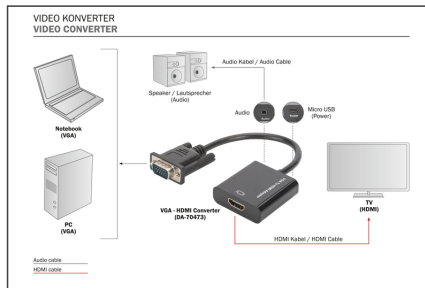

More images:

Safety notes

- Als het apparaat gevoed wordt door een plug-in voeding, controleer dan of de voedingsadapter correct is aangesloten en voldoet aan de opgegeven vereisten (bijv. spanning en stroom).
- Gebruik alleen gecertificeerde CAT5e- of CAT6-kabels voor een stabiele signaaloverdracht.
- Voor bijzonder lange kabeltrajecten of in storingsgevoelige omgevingen is het aanbevolen om afgeschermd netwerknetkabels te gebruiken.
- Zorg ervoor dat alle aansluitingen goed vastzitten om losse contacten te voorkomen die de signaalkwaliteit kunnen beïnvloeden. Zorg ervoor dat de HDMI- en Ethernet-aansluitingen correct zijn aangesloten.
- Zorg ervoor dat de CAT-kabel niet in de buurt van hoogspanningsleidingen of andere sterke bronnen van elektromagnetische interferentie wordt gelegd om signaalinterferentie te voorkomen.
- Gebruik het apparaat alleen binnen het opgegeven temperatuurbereik.
- Gebruik het apparaat niet buitenshuis of in vochtige of natte omgevingen
- Controleer alle aansluitingen en kabels regelmatig op slijtage of schade. Kabels en aansluitingen kunnen verslijten, vooral bij veelvuldig gebruik of lange installaties, wat kan leiden tot een slechte signaalkwaliteit of systeemstoring.

EU responsible person

EU based economic operator ensuring the product complies with the required regulations.

ASSMANN Electronic GmbH
Auf dem Schüffel 3
Lüdenscheid, Germany
<https://www.assmann.com>
info@assmann.com