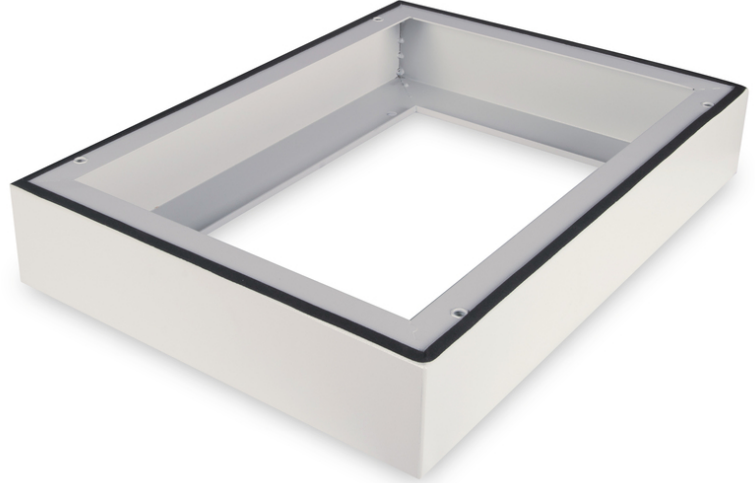

DIGITUS IP55 duvar montaj kabinleri için taban - 600x450 mm (GxD)

DN-19 PLINTH-45-I-OD
EAN 4016032444169

IP55 dış mekan duvara monte muhafaza için taban 100x600x450 mm, gri renk (RAL 7035)

483 mm (19") IP55 duvar kabinleri için taban 100 mm yüksekliğe kadar artırır ve kabloların düzeni için alan sağlar. Verilen vidalarla montaj kolaylıkla yapılabilir. Taban ayrıca IP55 korumasını sürdürmek için bir contaya sahiptir. Sert zeminde kurulumu mümkün kılar.

- Kabinler arasında kurulumu kolaydır
- 1,5 - 2,0 mm güçlü çelik sac

- Derinlik: 450 mm
- Genişlik: 600 mm
- Renk: açık gri, RAL 7035
- İnce biçim katsayısı (IEC 60297): 482,6 mm (19 inç)
- Kabin serileri için: Duvar Montajı