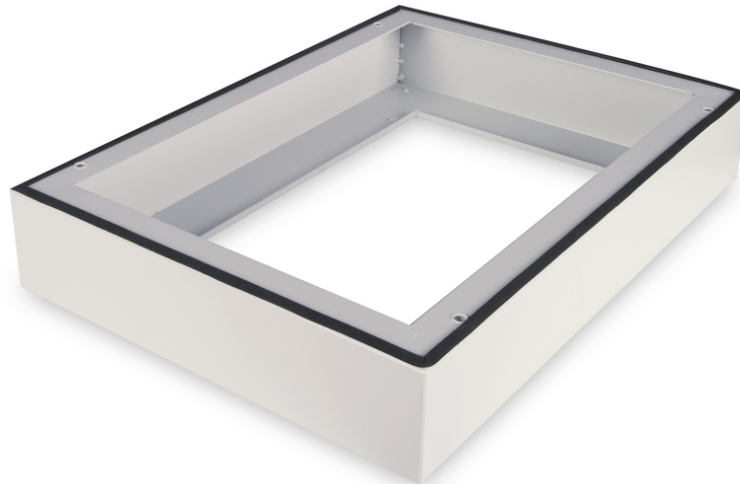

DIGITUS IP55 duvara monte muhafaza için taban - 600x450 mm (GxD)

DN-19 PLINTH-45-I-OD
EAN 4016032444169

IP55 dış mekan duvara monte muhafaza için taban 100x600x450 mm, gri renk (RAL 7035)

483 mm (19") IP55 duvara monte panolar için taban, yüksekliği 100 mm uzatır ve yapısal kablolama için alan sağlar. Kurulum, ekteki vidalarla basit adımlarla gerçekleştirilir. Taban ayrıca IP55 koruma derecesini korumak için bir conta ile donatılmıştır. Sağlam bir zemin temeli üzerine kurulum sağlar.

- Dolapların altına basit kurulum
- 1,5 - 2,0 mm kalınlığında çelik sac

- Maksimum yük kapasitesi: 1000 kg
- Derinlik: 450 mm
- Genişlik: 600 mm
- Renk: açık gri, RAL 7035
- İnç biçim katsayısı (IEC 60297): 482,6 mm (19 inç)
- Kabin serileri için: Duvar Montajı