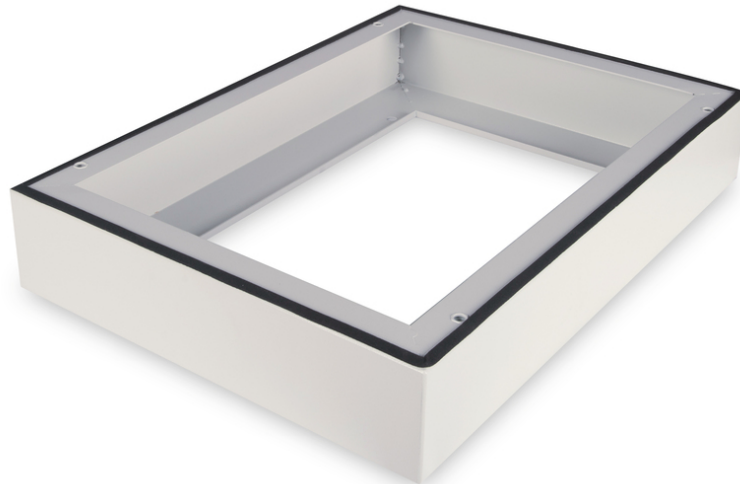

DIGITUS IP55 duvara monte muhafaza için taban - 600x450 mm (GxD)

DN-19 PLINTH-45-I-OD
EAN 4016032444169

IP55 dış mekan duvara monte muhafaza için taban 100x600x450 mm, gri renk (RAL 7035)

483 mm (19") IP55 duvara monte panolar için taban, yüksekliği 100 mm uzatır ve yapısal kablolama için alan sağlar. Kurulum, ekteki vidalarla basit adımlarla gerçekleştirilir. Taban ayrıca IP55 koruma derecesini korumak için bir conta ile donatılmıştır. Sağlam bir zemin temeli üzerine kurulum sağlar.

- Dolapların altına basit kurulum
- 1,5 - 2,0 mm kalınlığında çelik sac
- Maksimum yük kapasitesi: 1000 kg

Attributes

- Derinlik: 450 mm
- Genişlik: 600 mm
- Renk: açık gri, RAL 7035
- İnce biçim katsayısı (IEC 60297): 482,6 mm (19 inç)
- Kabin serileri için: Duvar Montajı