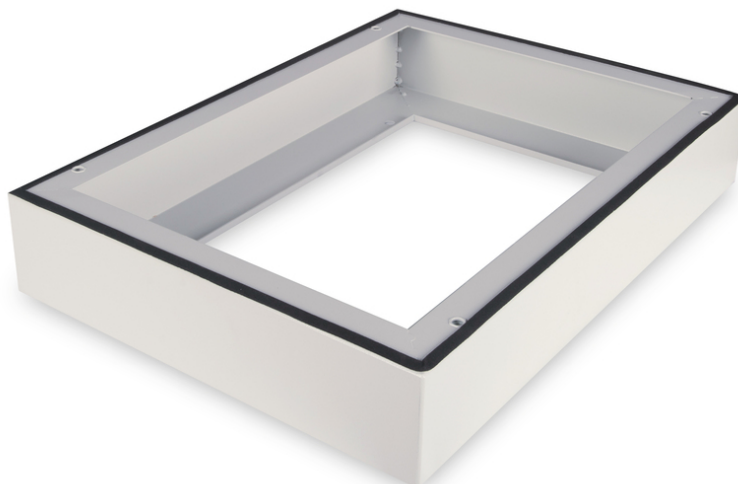

DIGITUS Bas för IP55 väggmonterad kapsling - 600x450 mm (BxD)

DN-19 PLINTH-45-I-OD
EAN 4016032444169

Bas för IP55 väggmonterad kapsling för utomhusbruk 100x600x450 mm, färg grå (RAL 7035)

Basen för 483 mm (19") IP55 väggskåp förlänger höjden med 100 mm och ger utrymme för strukturerat kablage. Installationen utförs i enkla steg med de medföljande skruvarna. Basen är också utrustad med en tätning för att upprätthålla IP55-skyddsklassen. Möjliggör installation på ett fast golvunderlag.

- Enkel installation under skåpen
- 1,5 - 2,0 mm tjock stålplåt

- Maximal lastkapacitet: 1000 kg
- Bredd: 600 mm
- Djup: 450 mm
- Färg: ljusgrå, RAL 7035
- För skåpserie: Väggmontering
- Tum formfaktor (IEC 60297): 482,6 mm (19")