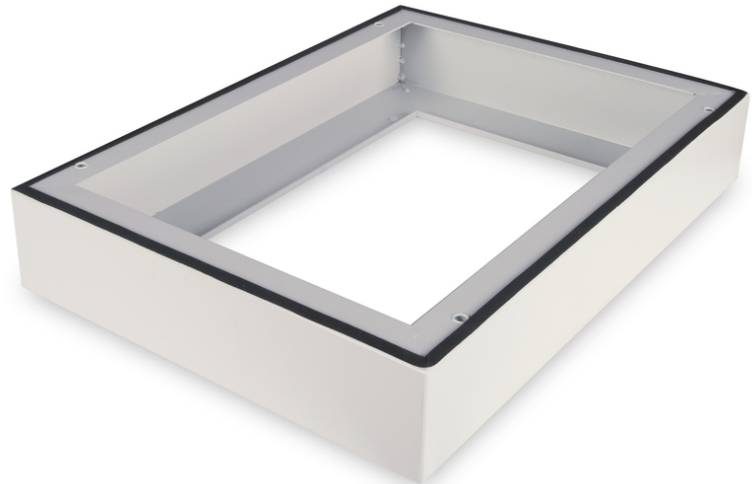

DIGITUS Socle de boîtier mural IP55 - 600 x 450 mm (l x p)

DN-19 PLINTH-45-I-OD
EAN 4016032444169

Socle pour boîtier mural IP55 Outdoor 100x600x450 mm, couleur grise (RAL 7035)

Le socle de boîtier mural IP55 de 483 mm (19 po) augmente la hauteur de 100 mm et offre plus d'espace pour un câblage ordonné. L'installation s'effectue en quelques étapes simples à l'aide des vis fournies. Le socle est également doté d'un joint d'étanchéité pour maintenir le niveau de protection IP55. Permet l'installation sur une fondation solide au sol.

- Facile à installer entre les armoires

- Tôle d'acier solide de 1,5 à 2,0 mm
- Couleur: gris clair, RAL 7035
- Largeur: 600 mm
- Profondeur: 450 mm
- Facteur de forme en pouces (IEC 60297): 482,6 mm (19")
- Pour les armoires de série: Montage mural