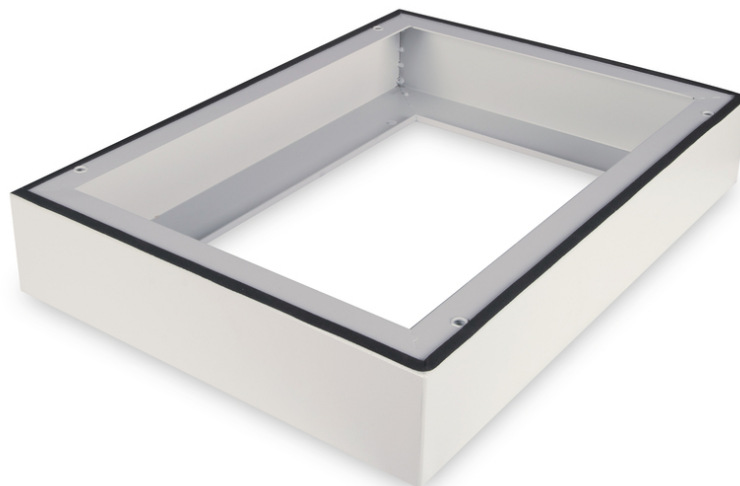

# DIGITUS Base para caja mural IP55 - 600x450 mm (ancho x fondo)

DN-19 PLINTH-45-I-OD  
EAN 4016032444169

### Base para caja mural de exterior IP55 100x600x450 mm, color gris (RAL 7035)

La base para armarios murales IP55 de 483 mm (19") amplía la altura en 100 mm y proporciona espacio para el cableado estructurado. La instalación se realiza en sencillos pasos con los tornillos incluidos. La base también está equipada con una junta para mantener el grado de protección IP55. Permite la instalación sobre una base sólida.

- Instalación sencilla debajo de los armarios
- Chapa de acero de 1,5 - 2,0 mm de espesor
- Capacidad de carga máxima: 1000 kg

### Attributes

- Ancho: 600 mm
- Color: gris claro, RAL 7035
- Profundidad: 450 mm
- Factor de forma pulgadas (IEC 60297): 482,6 mm (19")
- Para series de armarios: Montaje en la pared