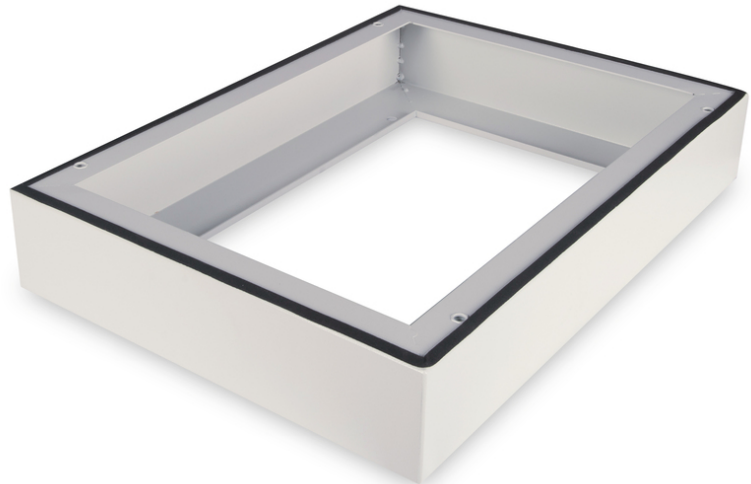

DIGITUS Zócalo para caja de pared IP55; 600 x 450 mm (An x Prof)

DN-19 PLINTH-45-I-OD
EAN 4016032444169

Base para caja mural de exterior IP55 100x600x450 mm, color gris (RAL 7035)

El zócalo para caja de pared de 483 mm (19") IP55 amplía la altura en 100 mm y ofrece espacio para un cableado estructurado. El montaje se realiza siguiendo unos sencillos pasos con los tornillos suministrados. El zócalo está equipado también con una junta de estanqueidad para mantener el grado de protección IP55. Hace posible la instalación en una base de suelo fija

- Fácil de instalar entre los armarios

- Chapa de acero resistente de 1,5 - 2,0 mm
- Ancho: 600 mm
- Color: gris claro, RAL 7035
- Profundidad: 450 mm
- Factor de forma pulgadas (IEC 60297): 482,6 mm (19")
- Para series de armarios: Montaje en la pared