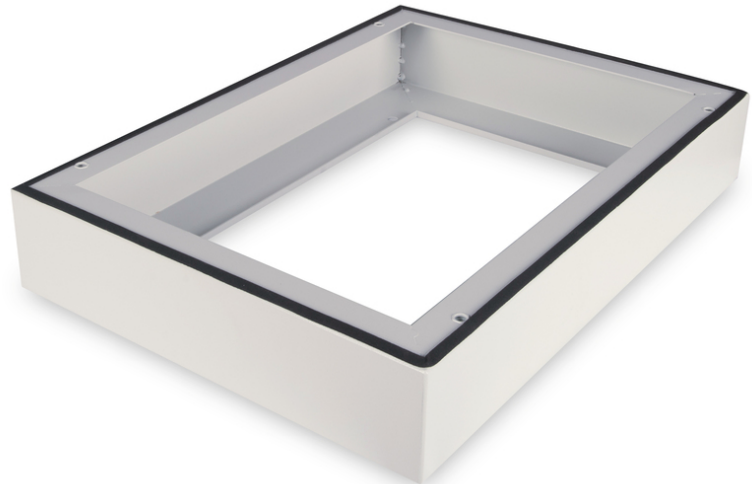

DIGITUS Sockel für IP55 Wandgehäuse - 600x450 mm (BxT)

DN-19 PLINTH-45-I-OD
EAN 4016032444169

Sockel für IP55 Outdoor Wandgehäuse 100x600x450 mm, Farbe Grau (RAL 7035)

Der Sockel für 483 mm (19") IP55 Wandgehäuse erweitert die Höhe um 100 mm und bietet Platz für eine strukturierte Verkabelung. Die Montage erfolgt in einfachen Schritten mit beigelegten Schrauben. Der Sockel ist ebenfalls ausgestattet mit einer Dichtung um den Schutzgrad IP55 aufrecht zu erhalten. Ermöglicht die Installation auf festem Bodenfundament.

- Einfache Montage unter den Schränken

- 1,5 - 2,0 mm starkes Stahlblech
- Breite: 600 mm
- Farbe: lichtgrau, RAL 7035
- Tiefe: 450 mm
- für Schrankserie: Wandgehäuse
- Zoll Formfaktor (IEC 60297): 482,6 mm (19")