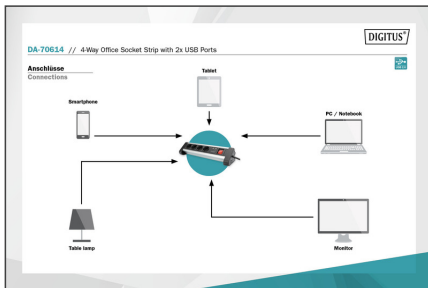

More images:

Safety notes

- Questo prodotto non è destinato all'uso non sorvegliato da parte di bambini o persone sotto la loro tutela!
- Evitare umidità o temperature superiori a quelle indicate nella scheda tecnica - Evitare umidità, polvere o vapori, solventi, gas infiammabili.
- Le prese multiple non sono progettate per l'uso permanente con carichi pesanti!
- I socket multipli non devono essere collegati in cascata (evitare di mettere insieme più socket multipli).
- Il carico massimo collegato non deve essere superato.
- Le prese multiple difettose devono essere messe immediatamente fuori servizio e smaltite in modo ecologico.
- In caso di guasto, mettere fuori servizio il prodotto e rivolgersi a un elettricista qualificato.
- Non aprire il prodotto.
- Prima di procedere alla pulizia, scollegare il prodotto dall'alimentazione. Non utilizzare detergenti aggressivi o abrasivi per la pulizia.
- L'ingresso di liquidi può provocare un cortocircuito.

EU responsible person

EU based economic operator ensuring the product complies with the required regulations.

ASSMANN Electronic GmbH
Auf dem Schüffel 3
Lüdenscheid, Germany
<https://www.assmann.com>
info@assmann.com