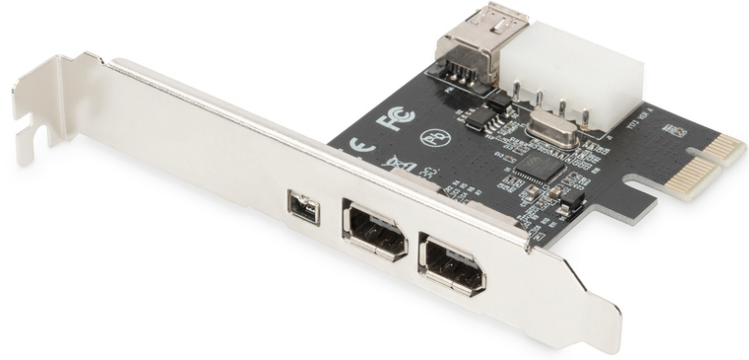

# DIGITUS PCI Express Kartı, Firewire 1394a (3 +1 giriş)

DS-30201-5

EAN 4016032442592

## IEEE 1394a arabirim kartı, PCIexpress, 4 bağlantı noktası 1 adet harici 1394mini, 2 adet har./1 adet dah. 1394a bağlantı noktaları

Bu IEEE 1394a/Firewire Express Card sayesinde dört ilave IEEE 1394 portuyla bilgisayarınızı genişletebilirsiniz. Bu nedenle, 100/200/400 Mbps veri aktarım hızlarını destekler ve entegre Hot Swap ve Plug & Play fonksiyonu sayesinde farklı bant genişliğine sahip tüm PCI Express girişlerinde kullanılabilirler.

## Bilgisayarınızı dört ilave IEEE 1394-portuyla donatın!

- İki adet harici 1394a, bir adet harici 1394mini bağlantı ve 4 pinli güç kaynağı dahil ek dahili 1394a bağlantı

- Farklı bant genişliğine sahip herhangi bir mevcut PCI Express yuvasına takılır
- Hot-Swapping ve Plug & Play destekler
- Veri aktarım hızı 100Mbps/200Mbps/400Mbps
- Çalışma sıcaklığı: 0°C~70°C
- Çalışma nemi: 25% - 65% RH (yoğuşmasız)
- Windows 10, 8, 7, Vista ve XP'yi destekler

## Package contents

- 1 x PCI Express Kartı, Firewire 1394a (3 +1 giriş)
- 1 x Firewire 400 bağlantı kablosu, 4 pimli/M - 6 pimli/M, 0,7 m
- 1 x düşük profil braketli
- Kullanma kılavuzu

Logistics						
	Number (pcs)	Weight (kg)	Depth (cm)	Width (cm)	Height (cm)	cm³
Packaging Unit Carton	40	8.40	38.00	28.00	30.00	31,920.00
Packaging Unit Inside	1	0.21	20.00	19.00	5.50	2,090.00
Packaging Unit Single	1	0.21	14.30	3.00	17.00	729.30
Net single without Packaging	1	0.04	9.50	18.00	1.90	0.00