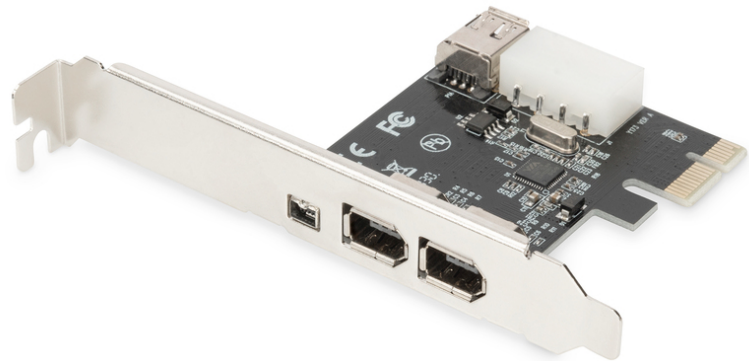

# DIGITUS Cartão PCI Express, Firewire 1394a (3 + 1 portas)

DS-30201-5  
EAN 4016032442592

### IEEE 1394a Interface Card, PCIexpress, 3 Port 1x ext. 1394mini, 2x ext. 1394a Ports

Com este cartão Express Firewire/IEEE 1394a pode ampliar o seu sistema de PC de forma rápida e simples com quatro portas IEEE 1394! Por isso, suporta taxas de transferência de dados de 100/200/400 Mbps e, graças à sua função integrada de Hot Swap e Plug&Play, pode ser instalado em qualquer entrada PCI disponível com a largura de faixa que desejar.

#### Equipe o seu PC com quatro portas IEEE 1394 adicionais!

- Duas ligações externas 1394a e uma ligação externa 1394mini
- Adequado a qualquer entrada livre PCI Express com a largura de faixa que desejar