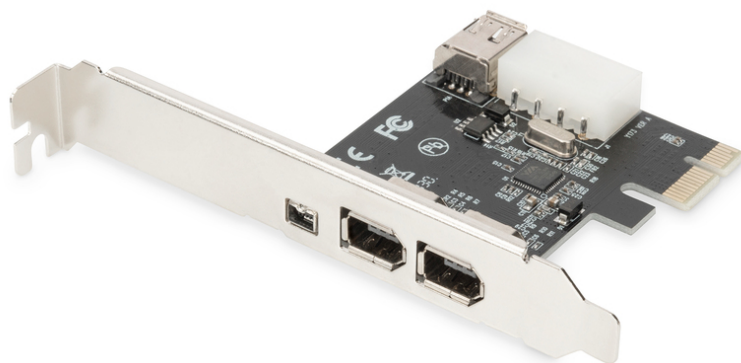

DIGITUS Tarjeta PCI Express, Firewire 1394a (3 + 1 puerto)

DS-30201-5
EAN 4016032442592

Tarjeta de interfaz IEEE 1394a, PCIexpress, 4 puertos 1 puerto ext. 1394mini, 2 puertos ext./1 int. 1394a

¡Con esta tarjeta Firewire Express/IEEE 1394a podrá añadir a su ordenador cuatro puertos IEEE 1394 de forma rápida y sencilla! Por lo tanto, es compatible con velocidades de transferencia de datos de 100/200/400 Mbps y puede instalarse en cualquier ranura PCI disponible con cualquier ancho de carril gracias a la función Plug&Play y Hot Swap instalada.

¡Actualice su ordenador con cuatro puertos adicionales IEEE 1394!

- Dos conexiones 1394a externas, una conexión 1394mini externa y una conexión interna 1394a adicional con alimentación eléctrica de 4 clavijas

- Compatible con cualquier ranura PCI Express disponible con cualquier ancho de carril
- Compatible con Hot-Swapping y Plug & Play
- Velocidad de transferencia de datos 100 Mbps/200 Mbps/400 Mbps
- Rango de temperatura de funcionamiento: De 0 °C a 70 °C
- Humedad en funcionamiento: 25 % - 65 % HR (sin condensación)
- Compatible con Windows 10, 8, 7, Vista y XP

Package contents

- 1 tarjeta PCI Express, Firewire 1394a (3 + 1 puerto)
- 1 x cable de conexión Firewire 400, 4 pines/M - 6 pines/M, 0,7 m
- 1 x soporte de perfil bajo
- Instrucciones de uso

Logistics						
	Number (pcs)	Weight (kg)	Depth (cm)	Width (cm)	Height (cm)	cm ³
Packaging Unit Carton	40	8.40	38.00	28.00	30.00	31,920.00
Packaging Unit Inside	1	0.21	20.00	19.00	5.50	2,090.00
Packaging Unit Single	1	0.21	14.30	3.00	17.00	729.30
Net single without Packaging	1	0.04	9.50	18.00	1.90	0.00