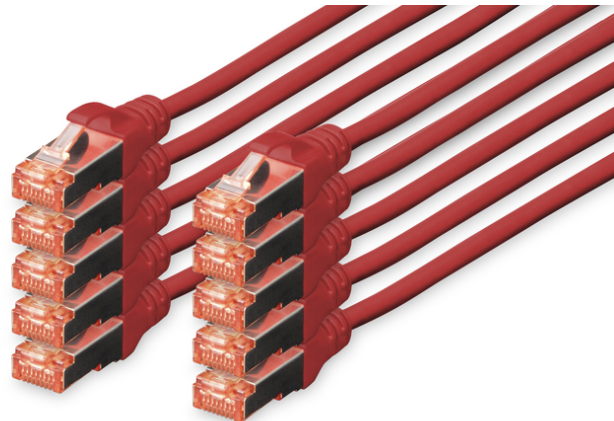

DIGITUS Cable de conexión CAT 6 S/FTP

DK-1644-030-R-10
EAN 4016032441960

Cable de conexión S-FTP CAT 6, cobre, LSZH AWG 27/7, longitud 3 m, 10 unidades, color rojo

Los cables de conexión DIGITUS® categoría 6 clase E se fabrican y verifican conforme a las normas ISO/IEC 11801 y DIN EN 50173 CAT 6. Garantizan que la instalación de del cable cumple las especificaciones de la ISO & EN Channel y ofrecen un rendimiento sobresaliente en el cableado DIGITUS® CAT 6. Se ha verificado el rendimiento hasta 250 MHz, incluidas características como por ejemplo la paradifonía ("NEXT"). Los cables de conexión DIGITUS® han sido específicamente desarrollados para cumplir totalmente todos los requisitos en todos los sectores de utilización. Todos los cables están equipados con una envoltura de protección anti dobleces inyectada con descarga de presión. La envoltura dispone además de una protección de pestaña de retención que evita que se enganche el cable y que se rompa la pestaña de retención del conector. La categoría 6 se puede identificar fácilmente gracias al color rojo del conector.

Optimiza el rendimiento y la calidad de las conexiones de su red.

- 2 conectores RJ45 (8P8C)
- Cubierta con protección contra dobleces, sujetacables y protección contra tirones
- Marcas de longitud en la funda
- Conductor interior: Cobre (Cu)
- 10 unidades
- Conector 1: Conector macho modular RJ45 (8/8)
- Conector 2: Conector macho modular RJ45 (8/8)
- Configuración: 1:1
- Embalaje: Bolsa de polietileno DIGITUS
- Categoría: CAT 6
- Blindaje: S-FTP, pares blindados con lámina metálica y trenzado
- Longitud: 3 m
- Color: rojo
- Envoltura: LSOH
- Estructura: 4 x 2 AWG 27/7, par trenzado
- Versión delgada: no