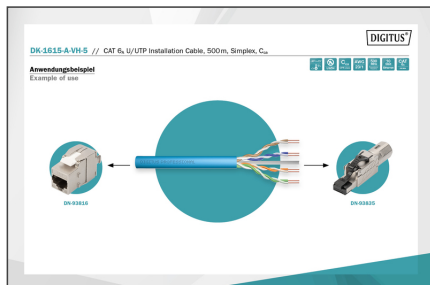

More images: