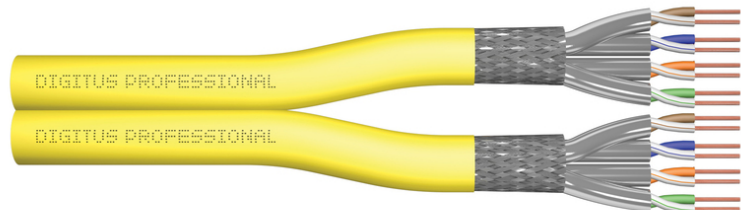

# DIGITUS Cat.7A S/FTP, installation cable, 500 m, duplex, Cca

DK-1744-A-VH-D-5  
EAN 4016032441700

**CAT 7A S-FTP installation cable, 1500 MHz Cca, (EN 50575), AWG 22/1, 500 m drum, DX, yellow**

Adequado para a construção de cablagem estruturada na área secundária e terciária.

**Melhor desempenho e melhor qualidade de ligação com a rede.**

- Número total de condutores isolados: 8, entrançados em 4 pares
- Código de cor: azul-branco, laranja-branco, verde-branco, castanho-branco
- Blindagem dos pares individuais: folha em poliéster oculta em alumínio, cobre 100%

**More images:**

**DK-1744-A-VH-D-5**  
CAT 7A S/FTP Installation Cable, 500m, Duplex, C<sub>12</sub>

**DIGITUS**

Low Smoke Zero Halogen  
 C<sub>12</sub>  
 22/7  
 1500 MHz  
 10 Gbit  
 CAT 7A

Metric	CAT 7A S/FTP		CAT 6A S/FTP		CAT 6 S/FTP		CAT 5E S/FTP	
	Att	Ret	Att	Ret	Att	Ret	Att	Ret
100	4.5	1.0	5.0	1.0	5.5	1.0	6.0	1.0
1000	15.0	1.0	16.0	1.0	17.0	1.0	18.0	1.0
10000	25.0	1.0	26.0	1.0	27.0	1.0	28.0	1.0
100000	35.0	1.0	36.0	1.0	37.0	1.0	38.0	1.0
1000000	45.0	1.0	46.0	1.0	47.0	1.0	48.0	1.0

**DK-1744-A-VH-D-5**  
CAT 7A S/FTP Installation Cable, 500m, Duplex, C<sub>12</sub>

**DIGITUS**

Low Smoke Zero Halogen  
 C<sub>12</sub>  
 22/7  
 1500 MHz  
 10 Gbit  
 CAT 7A

**DK-1744-A-VH-D-5**  
CAT 7A S/FTP Installation Cable, 500m, Duplex, C<sub>12</sub>