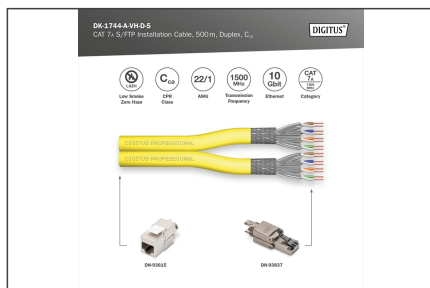

# DIGITUS Cat.7A S/FTP, installation cable, 500 m, duplex, Cca

DK-1744-A-VH-D-5  
EAN 4016032441700

**CAT 7A S-FTP installation cable, 1500 MHz Cca, (EN 50575), AWG 22/1, 500 m drum, DX, yellow**

Adequado para a construção de cablagem estruturada na área secundária e terciária.

**Melhor desempenho e melhor qualidade de ligação com a rede.**

- Número total de condutores isolados: 8, entrançados em 4 pares
- Código de cor: azul-branco, laranja-branco, verde-branco, castanho-branco
- Blindagem dos pares individuais: folha em poliéster oculta em alumínio, cobre 100%

**More images:**

**DK-1744-A-VH-D-5**  
CAT 7A S/FTP Installation Cable, 500m, Duplex, C<sub>12</sub>

**DIGITUS**

Low Smoke Zero Halogen  
 C<sub>12</sub>  
 22/7  
 1500 MHz  
 10 Gbit  
 CAT 7A

Metric	CAT 7A S/FTP		CAT 6A S/FTP		CAT 6 S/FTP		CAT 5E S/FTP	
	Att	Ret	Att	Ret	Att	Ret	Att	Ret
100	4.5	1.0	5.0	1.0	5.5	1.0	6.0	1.0
1000	15.0	1.0	16.0	1.0	17.0	1.0	18.0	1.0
10000	25.0	1.0	26.0	1.0	27.0	1.0	28.0	1.0
100000	35.0	1.0	36.0	1.0	37.0	1.0	38.0	1.0
1000000	45.0	1.0	46.0	1.0	47.0	1.0	48.0	1.0

**DK-1744-A-VH-D-5**  
CAT 7A S/FTP Installation Cable, 500m, Duplex, C<sub>12</sub>

**DIGITUS**

Low Smoke Zero Halogen  
 C<sub>12</sub>  
 22/7  
 1500 MHz  
 10 Gbit  
 CAT 7A

**DK-1744-A-VH-D-5**  
CAT 7A S/FTP Installation Cable, 500m, Duplex, C<sub>12</sub>