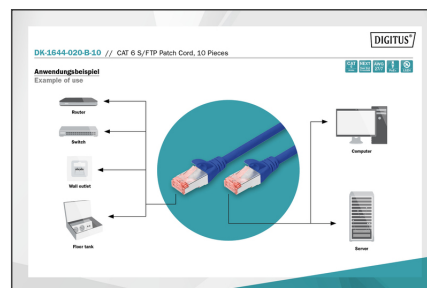

More images: