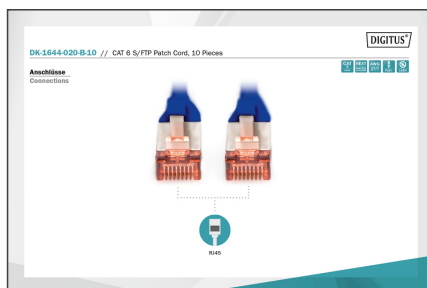

More images: