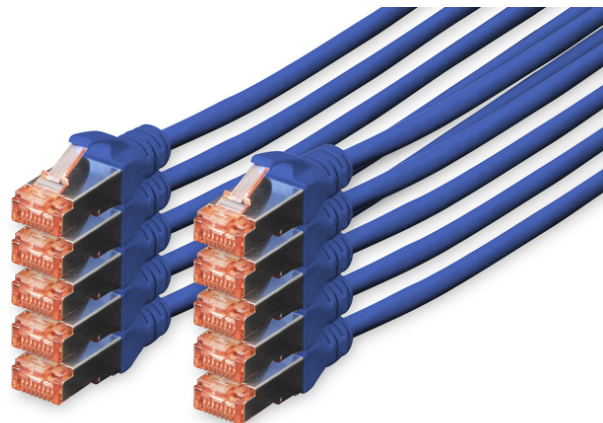

DIGITUS Cable de conexión CAT 6 S/FTP

DK-1644-020-B-10
EAN 4016032441663

Cable de conexión S-FTP CAT 6, cobre, LSZH AWG 27/7, longitud 2 m, 10 unidades, color azul

Los cables de conexión DIGITUS® categoría 6 clase E se fabrican y verifican conforme a las normas ISO/IEC 11801 y DIN EN 50173 CAT 6. Garantizan que la instalación de del cable cumple las especificaciones de la ISO & EN Channel y ofrecen un rendimiento sobresaliente en el cableado DIGITUS® CAT 6. Se ha verificado el rendimiento hasta 250 MHz, incluidas características como por ejemplo la paradifonía ("NEXT"). Los cables de conexión DIGITUS® han sido específicamente desarrollados para cumplir totalmente todos los requisitos en todos los sectores de utilización. Todos los cables están equipados con una envoltura de protección anti dobleces inyectada con descarga de presión. La envoltura dispone además de una protección de pestaña de retención que evita que se enganche el cable y que se rompa la pestaña de retención del conector. La categoría 6 se puede identificar fácilmente gracias al color rojo del conector.

Optimiza el rendimiento y la calidad de las conexiones de su red.

- 2 conectores RJ45 (8P8C)
- Cubierta con protección contra dobleces, sujetacables y protección contra tirones
- Marcas de longitud en la funda
- Conductor interior: Cobre (Cu)
- 10 unidades
- Conector 1: Conector macho modular RJ45 (8/8)
- Conector 2: Conector macho modular RJ45 (8/8)
- Configuración: 1:1
- Embalaje: Bolsa de polietileno DIGITUS
- Categoría: CAT 6
- Blindaje: S-FTP, pares blindados con lámina metálica y trenzado
- Longitud: 2 m
- Color: azul
- Envoltura: LSOH
- Estructura: 4 x 2 AWG 27/7, par trenzado
- Versión delgada: no

More images:

**CAT 6 S/FTP
Patch Cord, 10 Pieces**