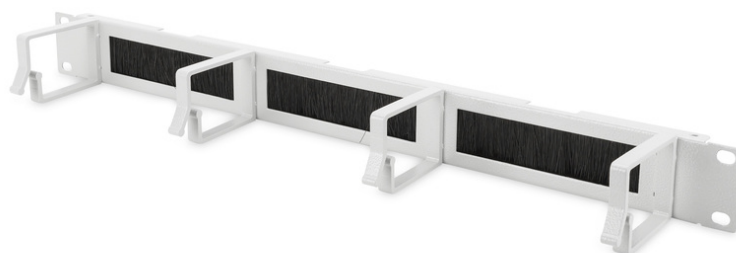

DIGITUS Pannello di gestione dei cavi con strisce a spazzola per quadri da 483 mm (19"), 1U

DN-97662
 EAN 4016032441625

Pannello di gestione dei cavi 1U con strisce a spazzola 4x pressacavi in alluminio 44x60 mm, grigio (RAL 7035)

I pannelli di gestione dei cavi sono fissati alle guide profilate da 483 mm (19"). Quattro staffe guida-cavi e tre aperture per cavi con spazzole consentono di manovrare i cavi patch in modo semplice e orizzontale. La gestione ottimale dei cavi nel vostro armadio di rete o server da 483 mm (19") è garantita.

- Per il montaggio su guide con profilo da 483 mm (19")
- Robusta lamiera d'acciaio
- 4x staffe guida cavi in alluminio (44x60 mm)

- 3x apertura cavo con spazzola (25x110 mm)
- incl. materiale di montaggio

Attributes

- Colore: grigio chiaro, RAL 7035
- Unità: 1
- Fattore di forma in pollici (IEC 60297): 482,6 mm (19")

Package contents

- Set di installazione (viti, dadi a gabbia, rondelle)

| Logistics | | | | | | |
|------------------------------|--------------|-------------|------------|------------|-------------|-----------------|
| | Number (pcs) | Weight (kg) | Depth (cm) | Width (cm) | Height (cm) | cm ³ |
| Packaging Unit Carton | 60 | 21.00 | 59.50 | 50.00 | 46.60 | 138,635.00 |
| Packaging Unit Inside | 1 | 0.35 | 50.00 | 9.00 | 5.50 | 2,475.00 |
| Packaging Unit Single | 1 | 0.35 | 7.20 | 49.00 | 4.60 | 1,622.88 |
| Net single without Packaging | 1 | 0.29 | 7.20 | 48.20 | 4.40 | 0.00 |