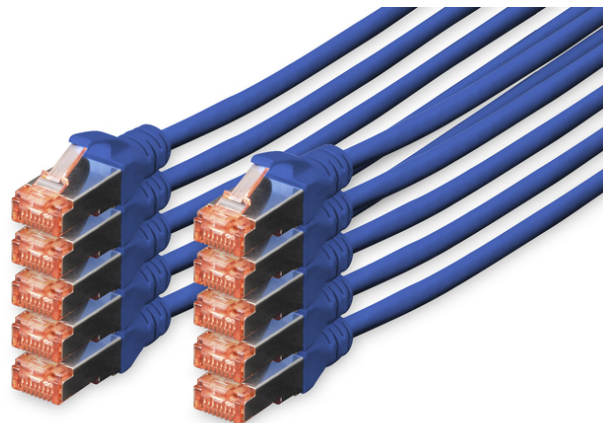

DIGITUS Cable de conexión CAT 6 S/FTP

DK-1644-010-B-10
EAN 4016032441588

Cable de conexión S-FTP CAT 6, cobre, LSZH AWG 27/7, longitud 1 m, 10 unidades, color azul

Los cables de conexión DIGITUS® categoría 6 clase E se fabrican y verifican conforme a las normas ISO/IEC 11801 y DIN EN 50173 CAT 6. Garantizan que la instalación de del cable cumple las especificaciones de la ISO & EN Channel y ofrecen un rendimiento sobresaliente en el cableado DIGITUS® CAT 6. Se ha verificado el rendimiento hasta 250 MHz, incluidas características como por ejemplo la paradifonía ("NEXT"). Los cables de conexión DIGITUS® han sido específicamente desarrollados para cumplir totalmente todos los requisitos en todos los sectores de utilización. Todos los cables están equipados con una envoltura de protección anti dobleces inyectada con descarga de presión. La envoltura dispone además de una protección de pestaña de retención que evita que se enganche el cable y que se rompa la pestaña de retención del conector. La categoría 6 se puede identificar fácilmente gracias al color rojo del conector.

Optimiza el rendimiento y la calidad de las conexiones de su red.

- 2 conectores RJ45 (8P8C)
- Cubierta con protección contra dobleces, sujetacables y protección contra tirones
- Marcas de longitud en la funda
- Conductor interior: Cobre (Cu)
- 10 unidades
- Conector 1: Conector macho modular RJ45 (8/8)
- Conector 2: Conector macho modular RJ45 (8/8)
- Configuración: 1:1
- Embalaje: Bolsa de polietileno DIGITUS
- Categoría: CAT 6
- Blindaje: S-FTP, pares blindados con lámina metálica y trenzado
- Longitud: 1 m
- Color: azul
- Envoltura: LSOH
- Estructura: 4 x 2 AWG 27/7, par trenzado
- Versión delgada: no